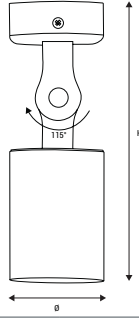

1.2 ÜRÜN BİLGİ SAYFASI

DATASHEET

SINERA

SINERA - ROZANSLI SIVA ÜSTÜ SPOT
SINERA - ROZANS SURFACE MOUNTED SPOT

ÖLÇÜLER / DIMENSIONS

Ürün Kodu / Product Code	Maksimum Güç / Maximum Power (W)	Ölçü / Dimension (ØxH)	Ürün Ağırlık / Product W. (Kg)	Paket Ölçü (BxExY) / Product S. (LxWxH)	Paket Ağırlık/ Package W. (Kg)
45-15682	10 W	53x150mm	0,14 Kg	210x210x65 mm	0,62 Kg (4ad/4pcs.)

Ürün, ampülsüz olarak satılmaktadır. Talebe bağlı olarak, ek ampül satışı yapılmaktadır. / The product is sold without the bulb. Depending on the demand, additional ampoules are sold. request.

UYUMLU AMPÜL ÖLÇÜLERİ / COMPATIBLE BULB DIMENSIONS

Genişlik: 50 mm, yükseklik: 54mm boyutlarında LED ampül kullanımı önerilir. / It is recommended to use LED bulbs with dimensions of width: 50 mm, height: 54mm.

KOD ANAHTARI / COD KEY

MEKANİK ÖZELLİKLER / MECHANICAL PROPERTIES