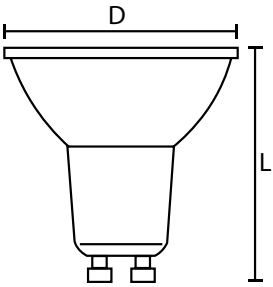

1.2 ÜRÜN BİLGİ SAYFASI

DATASHEET

SINERA

SINERA - ROZANSLI SIVA ÜSTÜ SPOT
SINERA - ROZANS SURFACE MOUNTED SPOT

ÖLÇÜLER / DIMENSIONS

Ürün Kodu / Product Code	Maksimum Güç / Maximum Power (W)	Ölçü / Dimension (ØxH)	Ürün Ağırlık / Product W. (Kg)	Paket Ölçü (BxExY) / Product S. (LxWxH)	Paket Ağırlık/ Package W. (Kg)
45-15682	10 W	53x150mm	0,14 Kg	210x210x65 mm	0,62 Kg (4ad/4pcs.)

Ürün, ampülsüz olarak satılmaktadır. Talebe bağlı olarak, ek ampül satışı yapılmaktadır. / The product is sold without the bulb. Depending on the demand, additional ampoules are sold. request.

UYUMLU AMPÜL ÖLÇÜLERİ / COMPATIBLE BULB DIMENSIONS

Genişlik: 50 mm, yükseklik: 54mm boyutlarında LED ampül kullanımı önerilir. / It is recommended to use LED bulbs with dimensions of width: 50 mm, height: 54mm.

KOD ANAHTARI / COD KEY

MEKANİK ÖZELLİKLER / MECHANICAL PROPERTIES