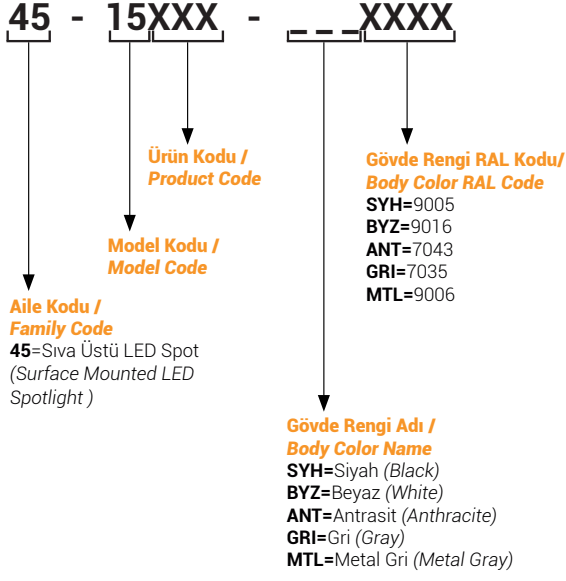

1.2 ÜRÜN BİLGİ SAYFASI

DATASHEET

SINERA

SINERA - ROZANSLI SIVA ÜSTÜ SPOT
SINERA - ROZANS SURFACE MOUNTED SPOT

ÖLÇÜLER / DIMENSIONS

Ürün Kodu / Product Code	Maksimum Güç / Maximum Power (W)	Ölçü / Dimension (ØxH)	Ürün Ağırlık / Product W. (Kg)	Paket Ölçü (BxExY) / Product S. (LxWxH)	Paket Ağırlık/ Package W. (Kg)
45-15682	10 W	53x150mm	0,14 Kg	210x210x65 mm	0,62 Kg (4ad/4pcs.)

Ürün, ampülsüz olarak satılmaktadır. Talebe bağlı olarak, ek ampül satışı yapılmaktadır. / The product is sold without the bulb. Depending on the demand, additional ampoules are sold. request.

UYUMLU AMPÜL ÖLÇÜLERİ / COMPATIBLE BULB DIMENSIONS

Genişlik: 50 mm, yükseklik: 54mm boyutlarında LED ampül kullanımı önerilir. / It is recommended to use LED bulbs with dimensions of width: 50 mm, height: 54mm.

KOD ANAHTARI / COD KEY

MEKANİK ÖZELLİKLER / MECHANICAL PROPERTIES