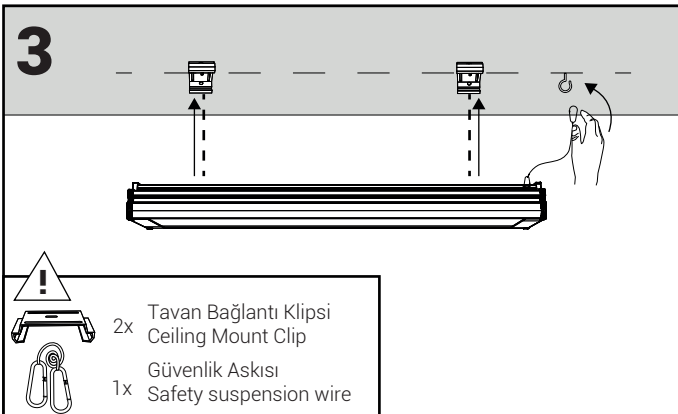

! Ürünün şebeke ile bağlantısı için Klemens veya Buat verilmez, Şebeke bağlanması profesyonel kişiler tarafından yapılmalıdır. Bu armatürdeki harici bükülgen kablunun hasar görmesi durumunda; eşdeğer nitelikte kabloyla değişimi kalifiye personel tarafından yapılmalıdır.

No Terminal or Junction Box is provided for the product to be connected to the mains. Mains connection must be made by professional personnel. In case the external flexible cable in this fixture is damaged; Replacement with an equivalent cable must be carried out by qualified staff.