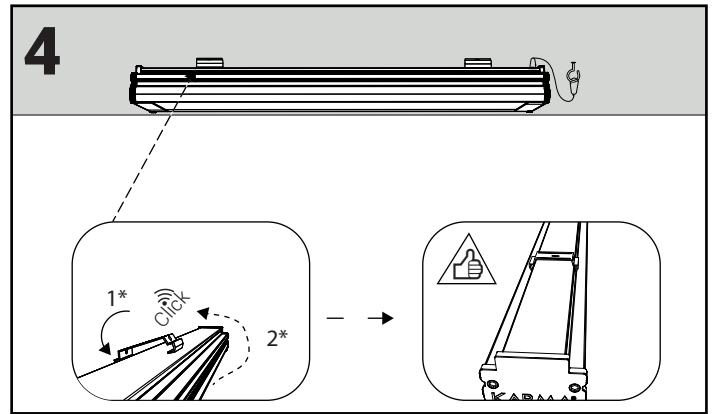

! Ürünün şebeke ile bağlantısı için Klemens veya Buat verilmez, Şebeke bağlanması profesyonel kişiler tarafından yapılmalıdır. Bu armatürdeki harici bükülgen kablunun hasar görmesi durumunda; eşdeğer nitelikte kabloyla değişimi kalifiye personel tarafından yapılmalıdır.

No Terminal or Junction Box is provided for the product to be connected to the mains. Mains connection must be made by professional personnel. In case the external flexible cable in this fixture is damaged; Replacement with an equivalent cable must be carried out by qualified staff.