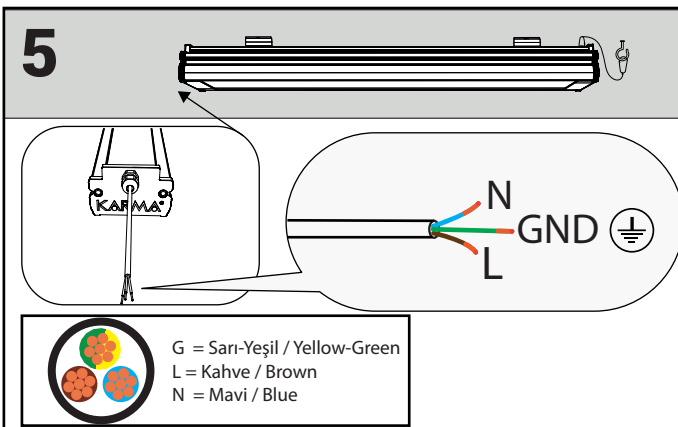

! Ürünün şebeke ile bağlantısı için Klemens veya Buat verilmez, Şebeke bağlanması profesyonel kişiler tarafından yapılmalıdır. Bu armatürdeki harici bükülgen kablunun hasar görmesi durumunda; eşdeğer nitelikte kabloyla değişimi kalifiye personel tarafından yapılmalıdır.

No Terminal or Junction Box is provided for the product to be connected to the mains. Mains connection must be made by professional personnel. In case the external flexible cable in this fixture is damaged; Replacement with an equivalent cable must be carried out by qualified staff.