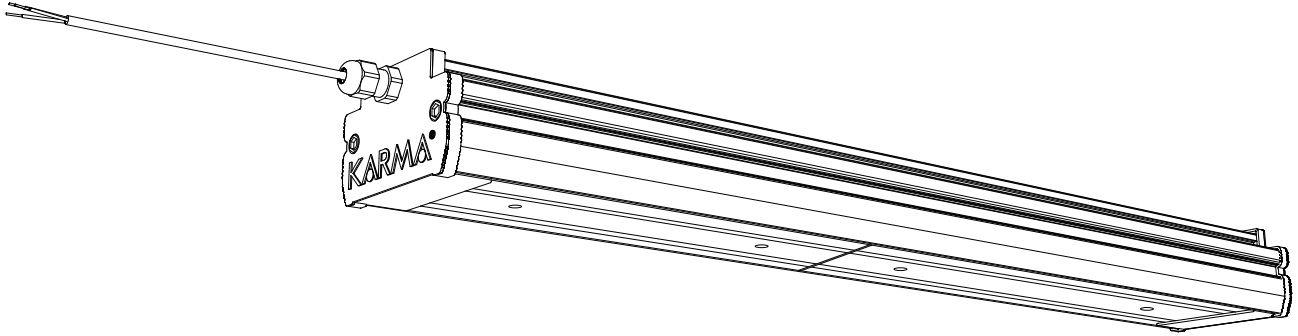

# FALCON

**FALCON-YÜKSEK TAVAN ARMATÜRÜ (HIGHBAY)**  
*FALCON - HIGHBAY CEILING FIXTURE*

## SIVA ÜSTÜ MONTAJ TİPİ / SURFACE MOUNTING TYPE

**!** Bu armatürde bulunan ışık kaynağı yalnızca KARMA veya KARMA servis acentesi veya benzeri kalifiye bir kişi tarafından değiştirilmelidir.

The light source contained in this luminaire shall only be replaced by the KARMA or KARMA Service Agent or a similar qualified person.

## SIVA ÜSTÜ MONTAJ TİPİ - ASKI TELLİ / SURFACE MOUNTING TYPE - SUSPENDED WIRE