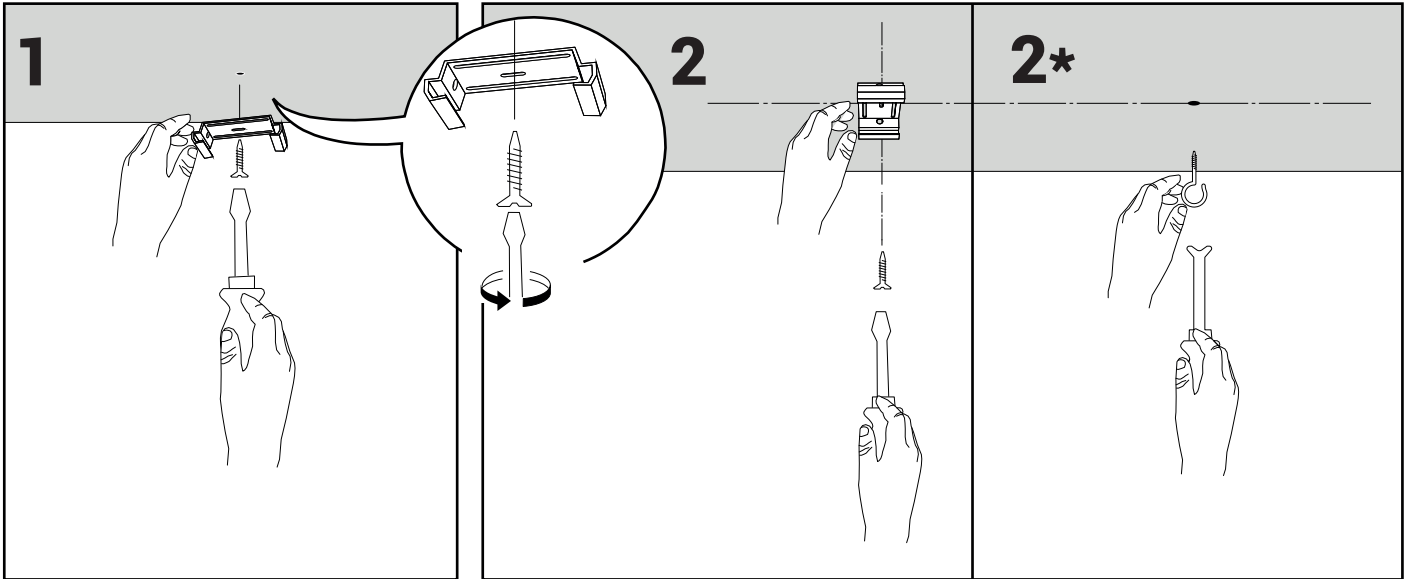

! Ürünün şebeke ile bağlantısı için Klemens veya Buat verilmez, Şebeke bağlanması profesyonel kişiler tarafından yapılmalıdır. Bu armatürdeki harici bükülgen kablunun hasar görmesi durumunda; eşdeğer nitelikte kabloyla değişimi kalifiye personel tarafından yapılmalıdır.

No Terminal or Junction Box is provided for the product to be connected to the mains. Mains connection must be made by professional personnel. In case the external flexible cable in this fixture is damaged; Replacement with an equivalent cable must be carried out by qualified staff.