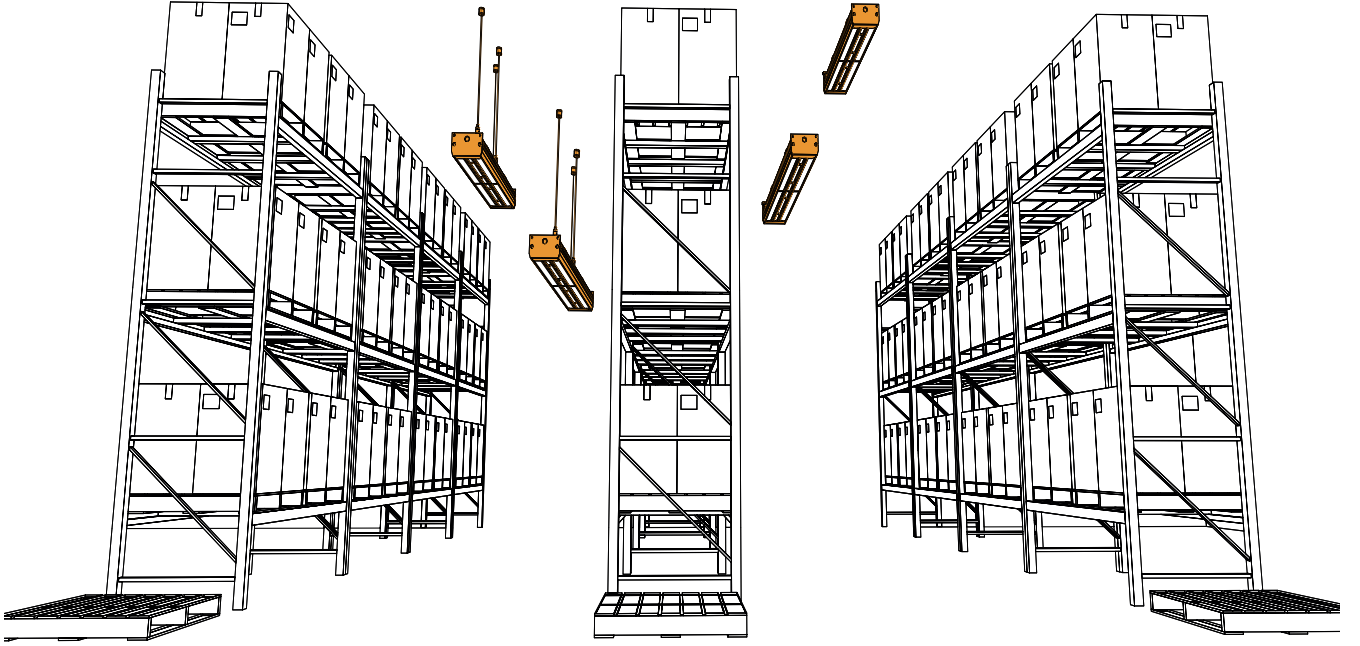

1.1 ÜRÜN BROŞÜRÜ

PRODUCT BROCHURE

FALCON

FALCON-YÜKSEK TAVAN ARMATÜRÜ
FALCON - HIGH CEILING FIXTURE (HIGHBAY)

FALCON-YÜKSEK TAVAN ARMATÜRÜ (HIGHBAY) FALCON - HIGH CEILING FIXTURE (HIGHBAY)

KULLANIM ALANLARI / USAGE AREAS

- Üretim Tesisleri / Production Facilities
- Yüksek Tavanlı Kullanım Alanları / High Ceiling Usage Areas
- Fabrikalar / Factories
- Depolama alanları / Warehouse

ÜRÜN AVANTAJLARI / PRODUCT BENEFITS

- Montaj Kolaylığı / Easy Assembly
- Bakım Kolaylığı / Easy Maintenance
- Modülerlik / Modularity
- 8-20 mt' Kadar Yükseklikteki Tavanlardan Aydınlatma / Lighting From Ceilings up to 8-20 Meters in Height
- Kompakt & Minimal Tasarım / Compact & Minimal Design
- Fonksiyonellik / Functionality
- Sıva Üstü veya Sarkıt Olarak Kullanım Seçeneği / Surface Mounted or Pendant Usage Option
- Hızlı Bağlantı ile Kolay Kurulum / Easy Installation with Fast Connection
- Oksit ve Pas Gibi Etkilere Karşı Dayanıklılık / Resistance to Effects Such As Oxide and Rust
- Farklı Güç Tercihleri / Different Power Preferences

*Harekette duyarlı, sese duyarlı tetikleyici sensörler (opsiyonel veya pano kontrolleriyle)
*Motion sensitive, sound sensitive trigger sensors (optional or with panel controls)

Ürün Kodu/ Product Code	Güç / Power (W)	Verim / Efficiency (Lm/W)	Işık Akısı / Luminous Flux (Lm)	Enerji Etiketi / Energy Label	Ürün Ölçü (B,E,Y) / Dimension (L,W,H)	Ürün Ağırlık / Product W. (Kg)	Paket Ölçü (B,E,Y) / Product S. (L,W,H)	Paket Ağırlık / Package W. (Kg)
65-68050-C93	50 W	160 Lm/W	8.000 Lm	B	610x90x60 mm	1,4 Kg	700x260x180 mm	11,2 Kg (8ad/8pcs.)
65-68075-C93	75 W	170 Lm/W	12.750 Lm	B	1210x90x60 mm	2,8 Kg	1530x180x260 mm	22,4 Kg (8ad/8pcs.)
65-68100-C93	100 W	160 Lm/W	16.000 Lm	B	1210x90x60 mm	2,8 Kg	1530x180x260 mm	22,4 Kg (8ad/8pcs.)