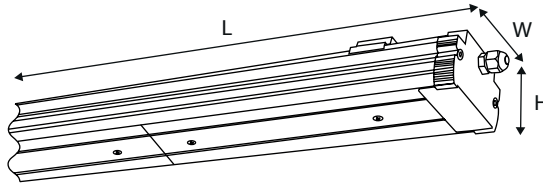

*Harekette duyarlı, sese duyarlı tetikleyici sensörler (opsiyonel veya pano kontrolleriyle)
*Motion sensitive, sound sensitive trigger sensors (optional or with panel controls)

Ürün Kodu/ Product Code	Güç / Power (W)	Verim / Efficiency (Lm/W)	Işık Akısı / Luminous Flux (Lm)	Enerji Etiketi / Energy Label	Ürün Ölçü (B,E,Y) / Dimension (L,W,H)	Ürün Ağırlık / Product W. (Kg)	Paket Ölçü (B,E,Y) / Product S. (L,W,H)	Paket Ağırlık / Package W. (Kg)
65-68050-C93	50 W	160 Lm/W	8.000 Lm	B	610x90x60 mm	1,4 Kg	700x260x180 mm	11,2 Kg (8ad/8pcs.)
65-68075-C93	75 W	170 Lm/W	12.750 Lm	B	1210x90x60 mm	2,8 Kg	1530x180x260 mm	22,4 Kg (8ad/8pcs.)
65-68100-C93	100 W	160 Lm/W	16.000 Lm	B	1210x90x60 mm	2,8 Kg	1530x180x260 mm	22,4 Kg (8ad/8pcs.)