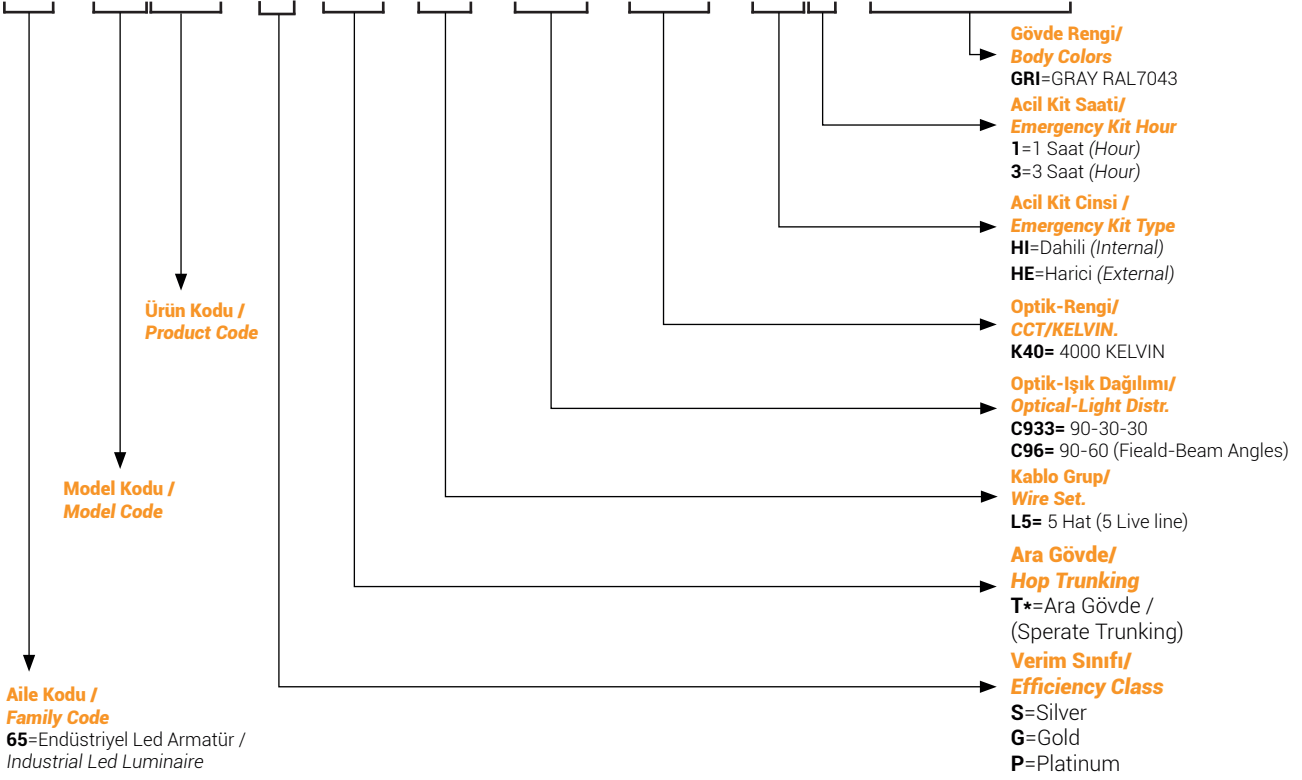

KOD ANAHTARI / COD KEY

65 - 71XXX - X - [T] - LX - CXX - KXX - HXX - _ _ _ XXXX

** Semboller ve ifadeleri için "Sembol/piktogram" tablosuna bakın.
** See the "Symbol/pictogram" table for symbols and their meanings.