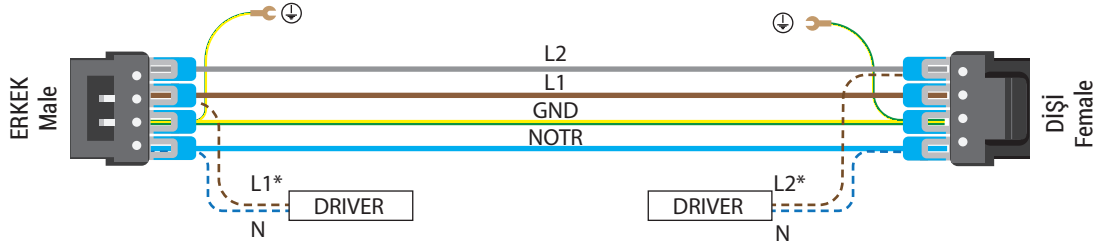

ARA GEÇİŞLİ MONYAJ
SEPARATE BUTT JOINT

SIVA ÜSTÜ MONTAJ TİPİ - ASMA TAVAN
SURFACE MOUNTING TYPE - SUSPENDED CEILING

Asma tavan montaj Aparatları 360° dönebilir, böylece çeşitli yönlerde montaj için imkan sunar. Tavan konstrüksiyonuna vidalama gerektirmez, ve kolayca hareket ettirilebilir.

Suspended/Dropped Ceiling Mounting Apparatus The attachments can rotate 360°, thus providing the possibility for mounting in various directions. It does not require screwing to the ceiling construction, and can be easily moved.

Uç Uca Ekleme /
Butt joint

** Bkz. Elektrik Bağlantı Şeması
** See. Electrical Connection Diagram

ELEKTRİKSEL BAĞLANTI DİYAGRAMI ELECTRICAL CONNECTION DIAGRAM

RST/VAB (v3) Hop¹

Amatür İç Bağlantı / Fixture Internal Diagram

Geçişli /
Butt Joint

Sabit /
Fixed

Amatür Geçiş Bağlantısı / Fixture Butt Joint Connection

Amatür Güç Girişi / Fixture Power Input

Şebeke / Line

Amatür / Fixture

Duble izolasyonlu kablo İçmekan kablo /
Double insulated cable, Indoor type cable