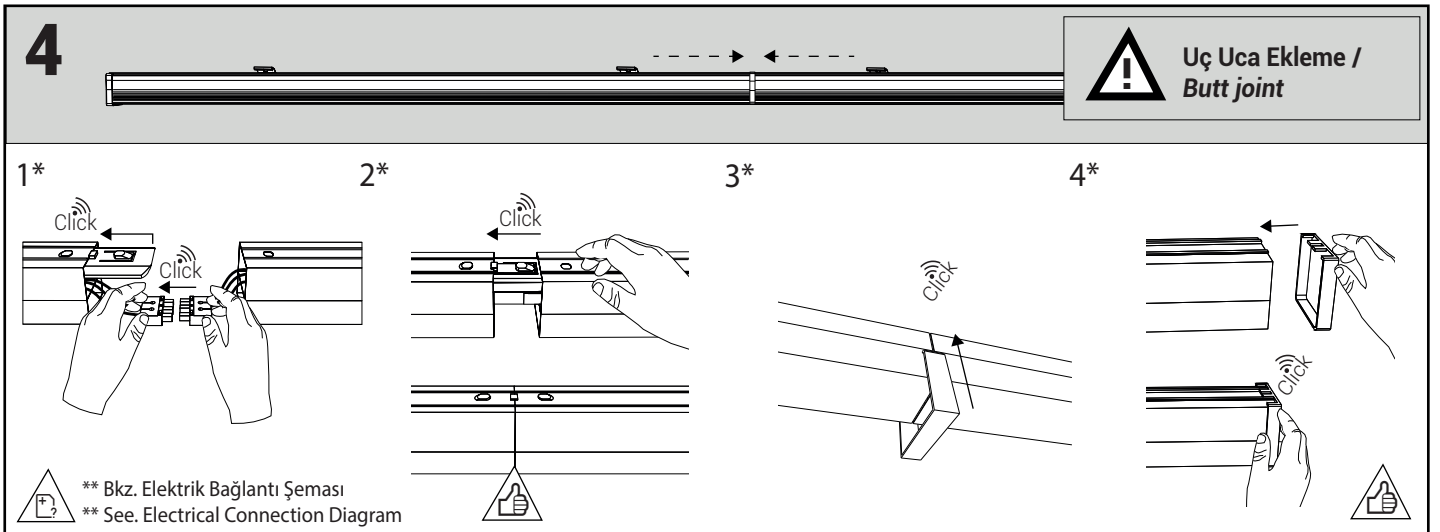

SIVA ÜSTÜ MONTAJ TİPİ SURFACE MOUNTING TYPE