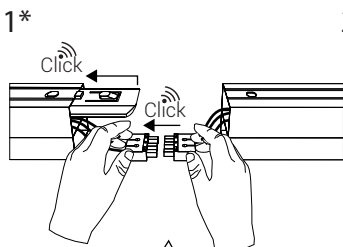

** Bkz. Elektrik Bağlantı Şeması
** See. Electrical Connection Diagram