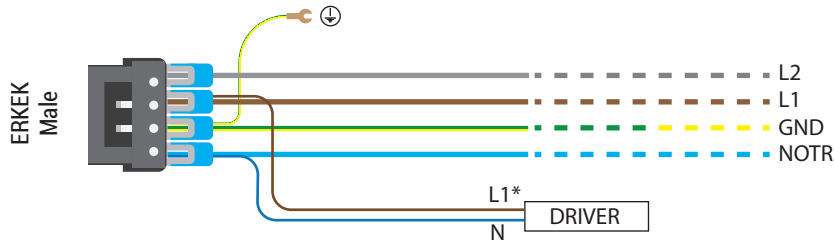

Suspended/Dropped Ceiling Mounting Apparatus The attachments can rotate 360°, thus providing the possibility for mounting in various directions. It does not require screwing to the ceiling construction, and can be easily moved.

Uç Uca Ekleme /
Butt joint

** Bkz. Elektrik Bağlantı Şeması
** See. Electrical Connection Diagram

ELEKTRİKSEL BAĞLANTI DİYAGRAMI ELECTRICAL CONNECTION DIAGRAM

RST/VAB (v3) Hop¹

Amatür İç Bağlantı / Fixture Internal Diagram

Geçişli /
Butt Joint

Sabit /
Fixed

Amatür Geçiş Bağlantısı / Fixture Butt Joint Connection

Amatür Güç Girişi / Fixture Power Input

Şebeke / Line

Amatür / Fixture

Duble izolasyonlu kablo İçmekan kablo /
Double insulated cable, Indoor type cable

4*2,5mm (max) NYAF

L1 = Gri ~ Beyaz / Grey or White
L2 = Kahve / Brown
N = Mavi / Blue
G = Sarı-Yeşil / Yellow-Green

ELEKTRİKSEL BAĞLANTI DİYAGRAMI / ELECTRICAL CONNECTION DIAGRAM