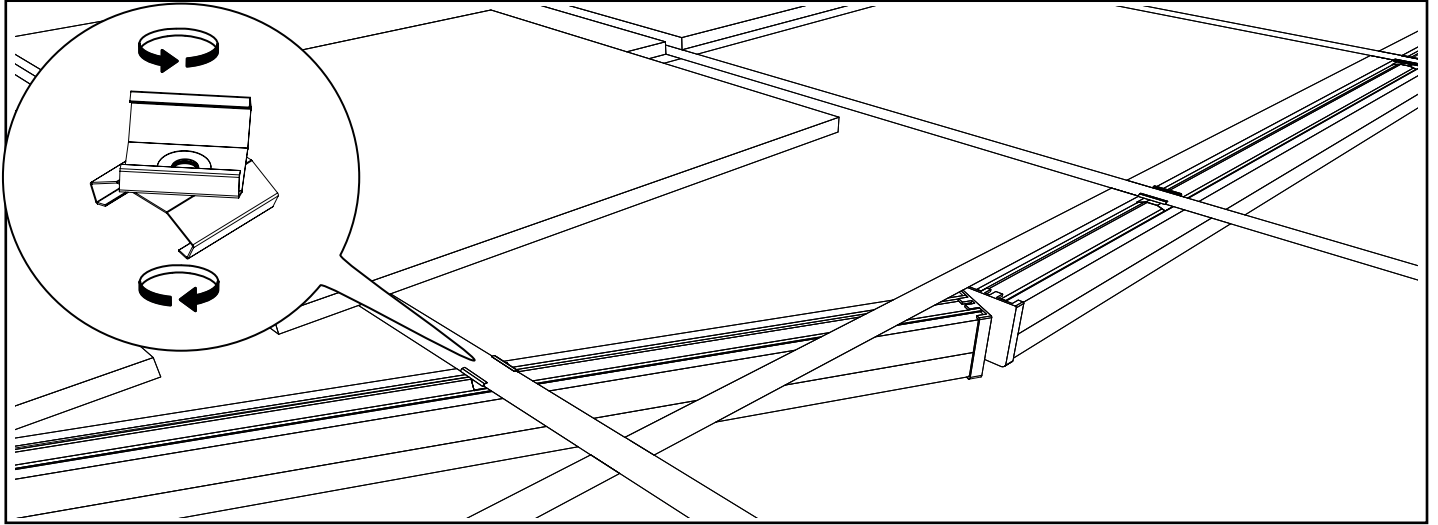

ARA GEÇİŞLİ MONYAJ
SEPARATE BUTT JOINT

SIVA ÜSTÜ MONTAJ TİPİ - ASMA TAVAN
SURFACE MOUNTING TYPE - SUSPENDED CEILING

Asma tavan montaj Aparatları 360° dönebilir, böylece çeşitli yönlerde montaj için imkan sunar. Tavan konstrüksiyonuna vidalama gerektirmez, ve kolayca hareket ettirilebilir.

Suspended/Dropped Ceiling Mounting Apparatus The attachments can rotate 360°, thus providing the possibility for mounting in various directions. It does not require screwing to the ceiling construction, and can be easily moved.