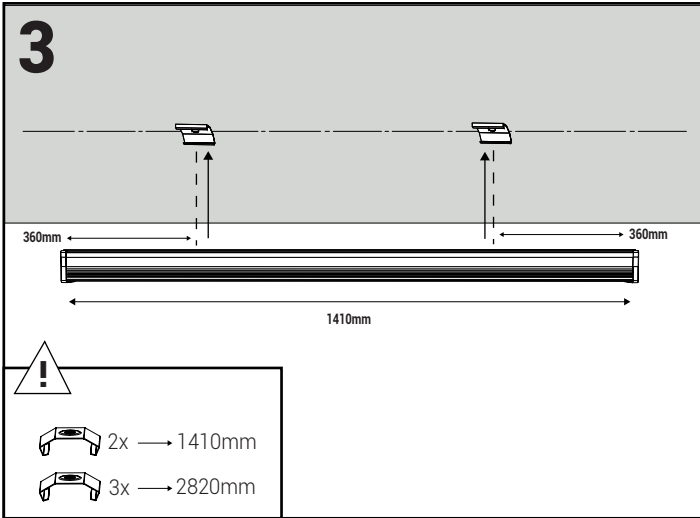

SIVA ÜSTÜ MONTAJ TİPİ SURFACE MOUNTING TYPE