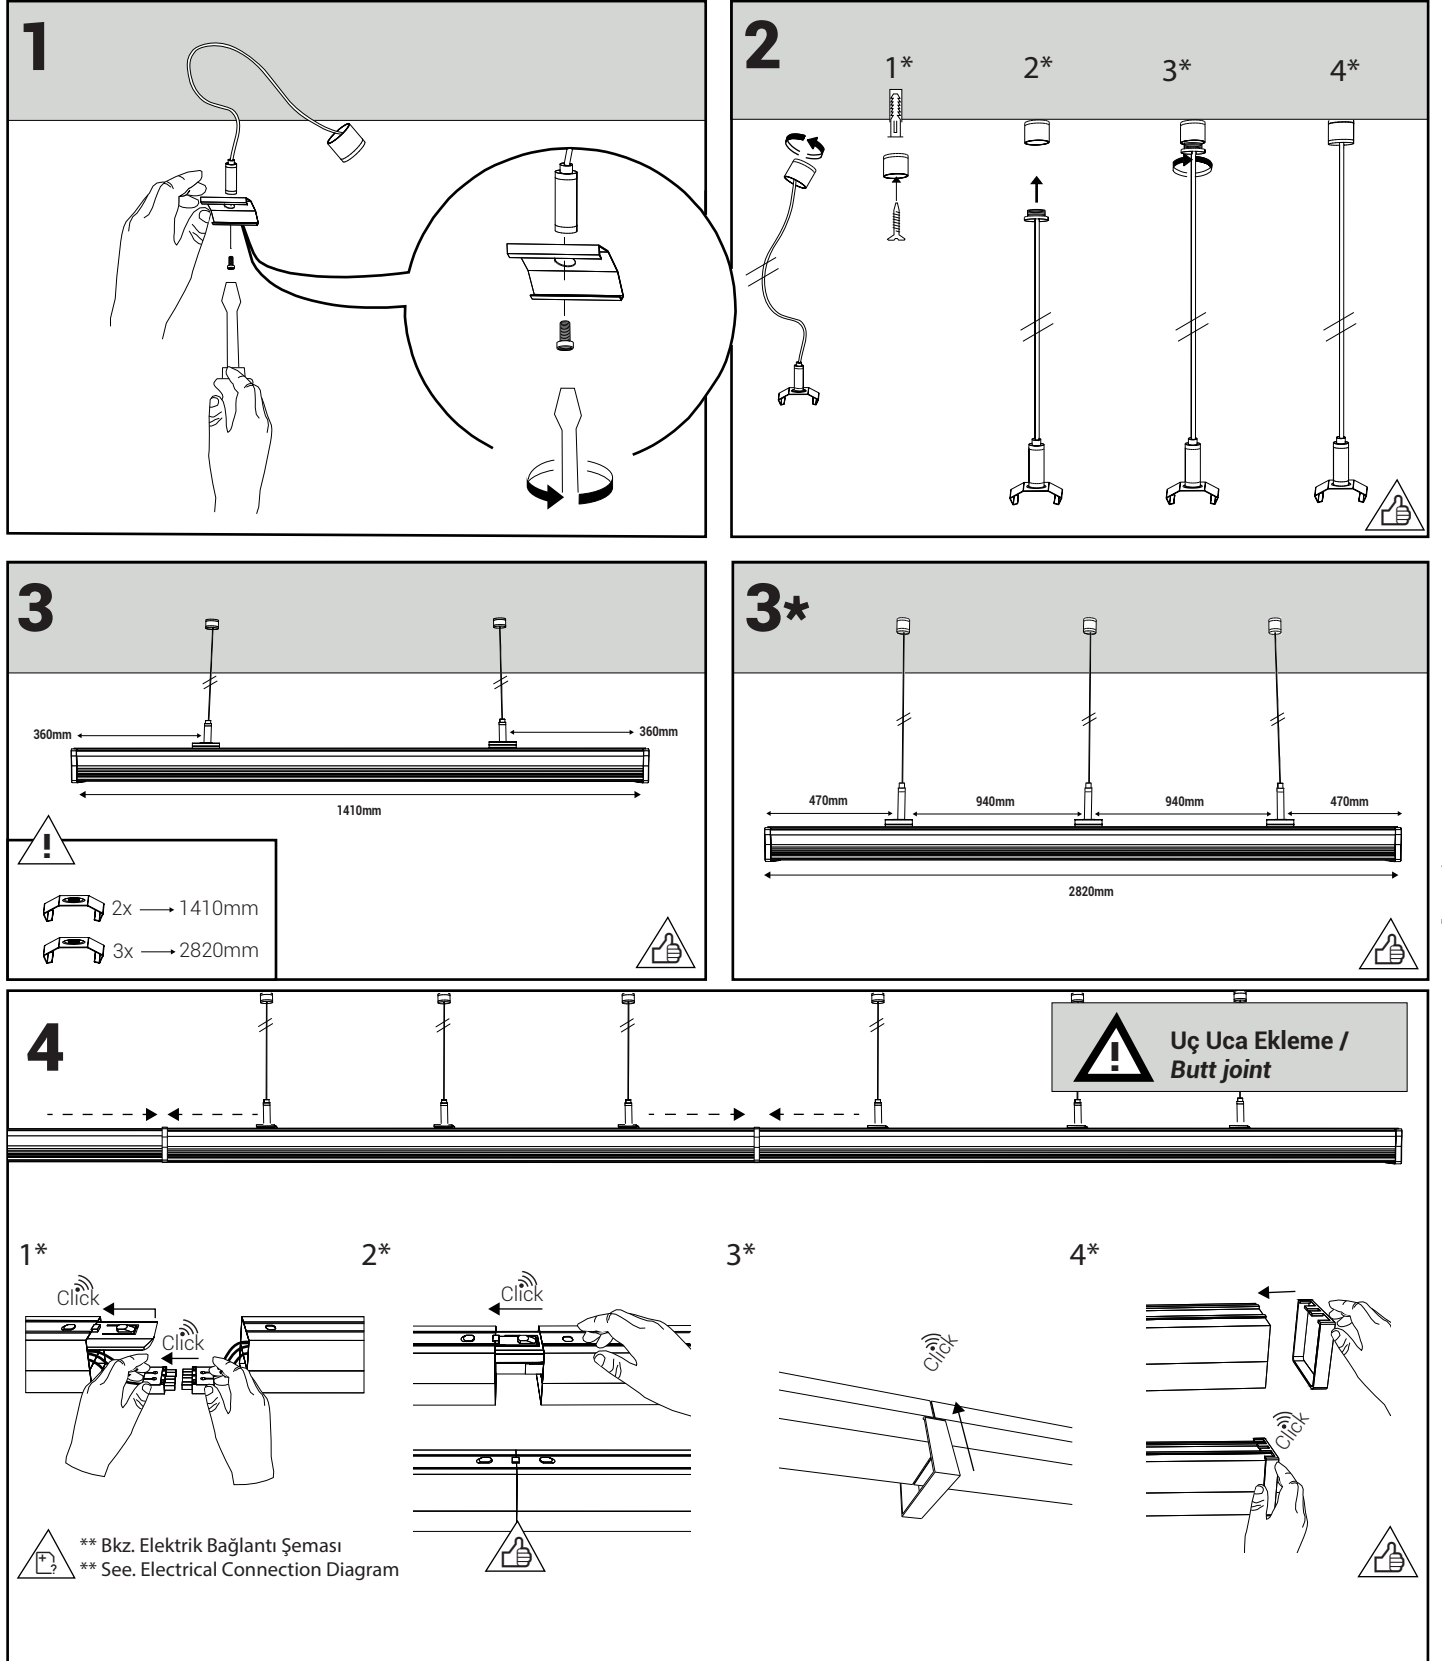

ARA GEÇİŞLİ MONYAJ
SEPARATE BUTT JOINT

SIVA ÜSTÜ MONTAJ TİPİ - ASMA TAVAN
SURFACE MOUNTING TYPE - SUSPENDED CEILING

Asma tavan montaj Aparatları 360° dönebilir, böylece çeşitli yönlerde montaj için imkan sunar. Tavan konstrüksiyonuna vidalama gerektirmez, ve kolayca hareket ettirilebilir.

Suspended/Dropped Ceiling Mounting Apparatus The attachments can rotate 360°, thus providing the possibility for mounting in various directions. It does not require screwing to the ceiling construction, and can be easily moved.