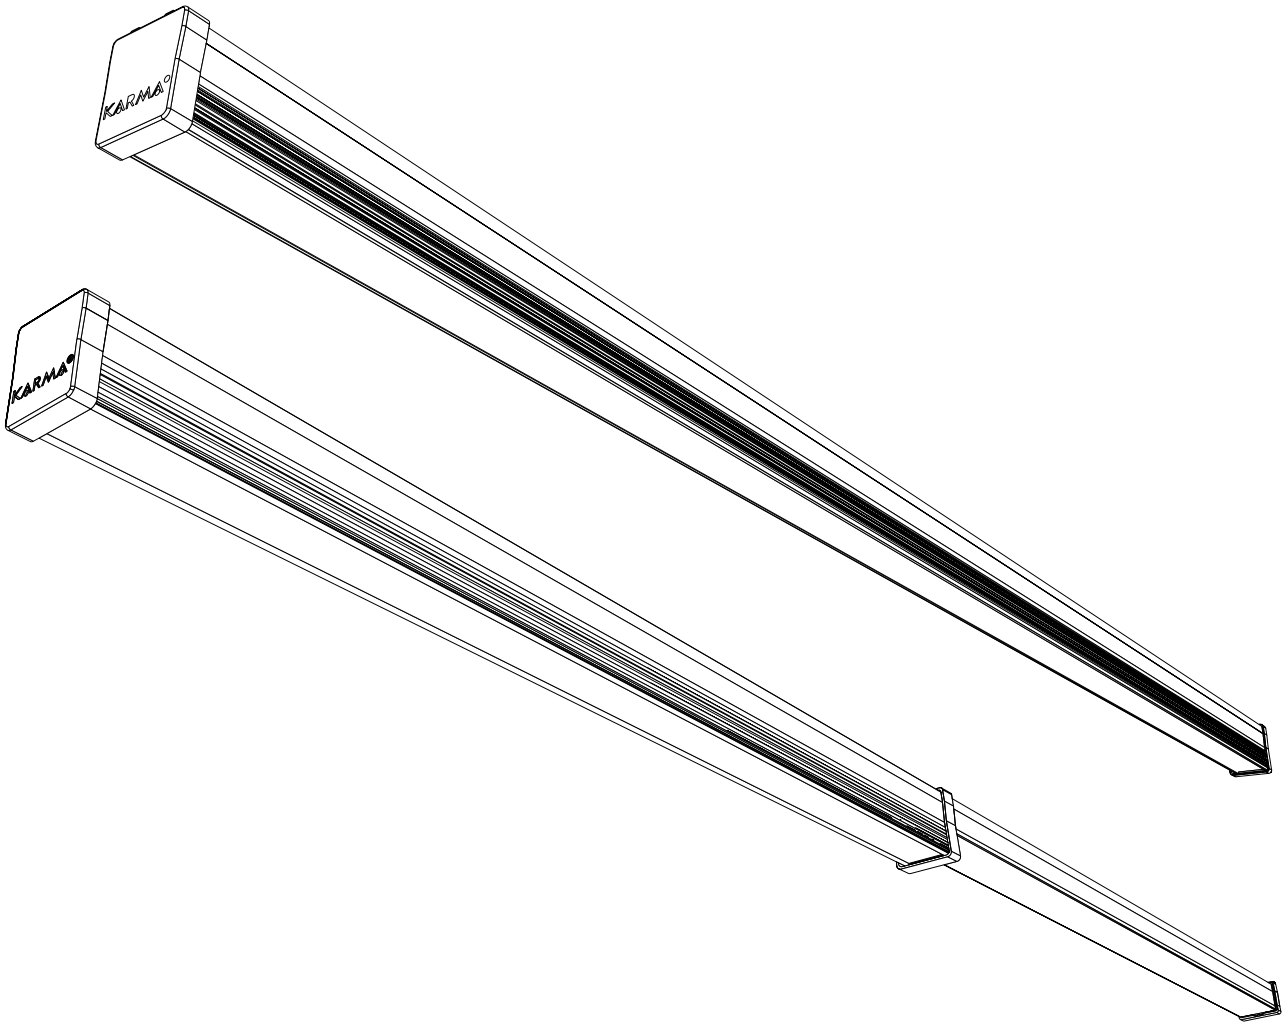

1.4 MONTAJ ve KULLANIM KILAVUZU

MOUNTING and USER GUIDE

POWERMAX

POWERMAX-LİNEER LED AYDINLATMA ARMATÜRÜ
POWERMAX - LINEAR LED LIGHTING FIXTURE

+90 (212) 565 40 60
info@karmalighting.com

KARMA
LIGHTING

!

Bir profesyonel tarafından
değiştirilebilir kontrol tertibatı

Controller that can be replaced
by a professional

Bir profesyonel tarafından
değiştirilebilir ışık kaynağı

Light source replaceable
by a professional

SIVA ÜSTÜ MONTAJ TİPİ SURFACE MOUNTING TYPE

SIVA ÜSTÜ MONTAJ TİPİ SURFACE MOUNTING TYPE

ARA GEÇİŞLİ MONYAJ
SEPARATE BUTT JOINT

SIVA ÜSTÜ MONTAJ TİPİ - ASMA TAVAN
SURFACE MOUNTING TYPE - SUSPENDED CEILING

Asma tavan montaj Aparatları 360° dönebilir, böylece çeşitli yönlerde montaj için imkan sunar. Tavan konstrüksiyonuna vidalama gerektirmez, ve kolayca hareket ettirilebilir.

Suspended/Dropped Ceiling Mounting Apparatus The attachments can rotate 360°, thus providing the possibility for mounting in various directions. It does not require screwing to the ceiling construction, and can be easily moved.