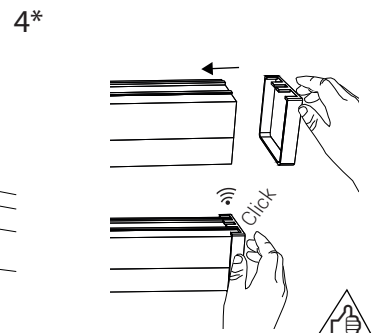

ARA GEÇİŞLİ MONYAJ
SEPARATE BUTT JOINT

SIVA ÜSTÜ MONTAJ TİPİ - ASMA TAVAN
SURFACE MOUNTING TYPE - SUSPENDED CEILING

Asma tavan montaj Aparatları 360° dönebilir, böylece çeşitli yönlerde montaj için imkan sunar. Tavan konstrüksiyonuna vidalama gerektirmez, ve kolayca hareket ettirilebilir.

Suspended/Dropped Ceiling Mounting Apparatus The attachments can rotate 360°, thus providing the possibility for mounting in various directions. It does not require screwing to the ceiling construction, and can be easily moved.

Uç Uca Ekleme /
Butt joint

** Bkz. Elektrik Bağlantı Şeması
** See. Electrical Connection Diagram

ELEKTRİKSEL BAĞLANTI DİYAGRAMI ELECTRICAL CONNECTION DIAGRAM

RST/VAB (v3) Hop¹

Amatür İç Bağlantı / Fixture Internal Diagram