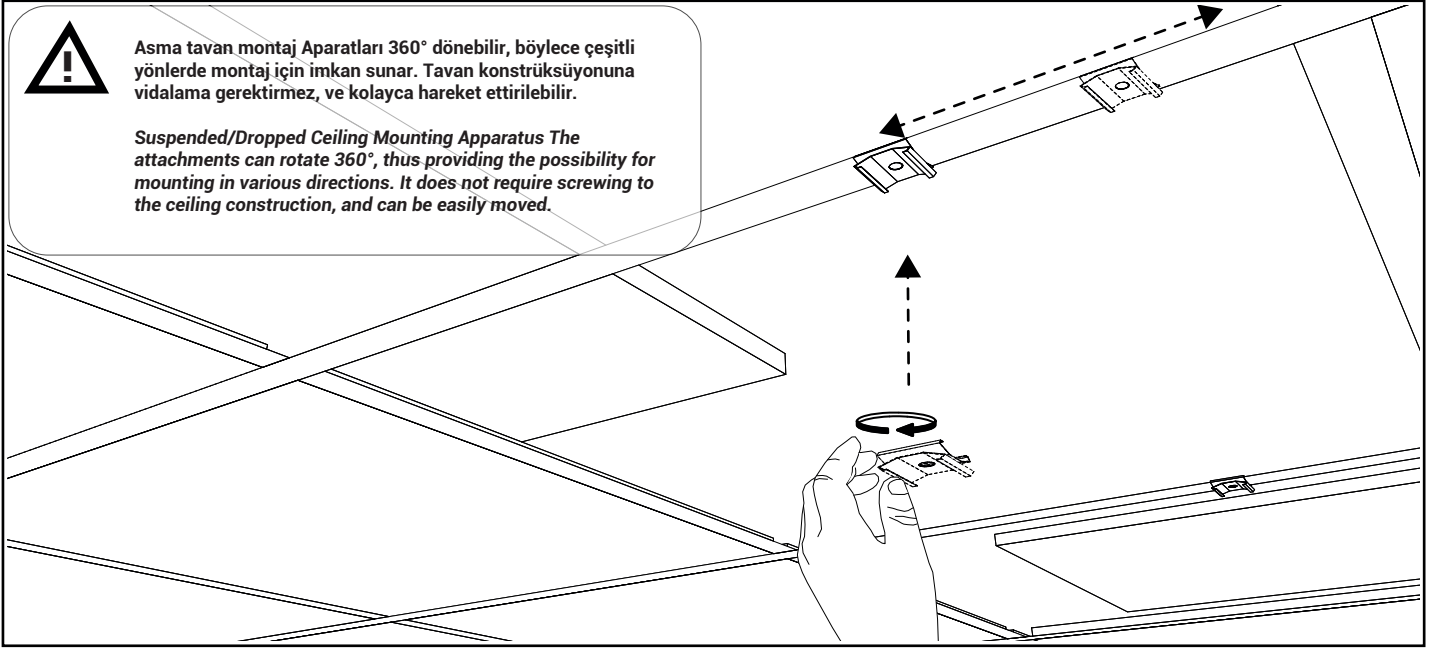

ARA GEÇİŞLİ MONYAJ
SEPARATE BUTT JOINT

SIVA ÜSTÜ MONTAJ TİPİ - ASMA TAVAN
SURFACE MOUNTING TYPE - SUSPENDED CEILING

Asma tavan montaj Aparatları 360° dönebilir, böylece çeşitli yönlerde montaj için imkan sunar. Tavan konstrüksiyonuna vidalama gerektirmez, ve kolayca hareket ettirilebilir.

Suspended/Dropped Ceiling Mounting Apparatus The attachments can rotate 360°, thus providing the possibility for mounting in various directions. It does not require screwing to the ceiling construction, and can be easily moved.