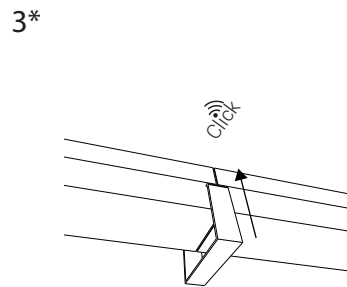

ARA GEÇİŞLİ MONYAJ
SEPARATE BUTT JOINT

SIVA ÜSTÜ MONTAJ TİPİ - ASMA TAVAN
SURFACE MOUNTING TYPE - SUSPENDED CEILING

Asma tavan montaj Aparatları 360° dönebilir, böylece çeşitli yönlerde montaj için imkan sunar. Tavan konstrüksiyonuna vidalama gerektirmez, ve kolayca hareket ettirilebilir.

Suspended/Dropped Ceiling Mounting Apparatus The attachments can rotate 360°, thus providing the possibility for mounting in various directions. It does not require screwing to the ceiling construction, and can be easily moved.

Uç Uca Ekleme /
Butt joint

** Bkz. Elektrik Bağlantı Şeması
** See. Electrical Connection Diagram

ELEKTRİKSEL BAĞLANTI DİYAGRAMI ELECTRICAL CONNECTION DIAGRAM

RST/VAB (v3) Hop¹

Amatür İç Bağlantı / Fixture Internal Diagram