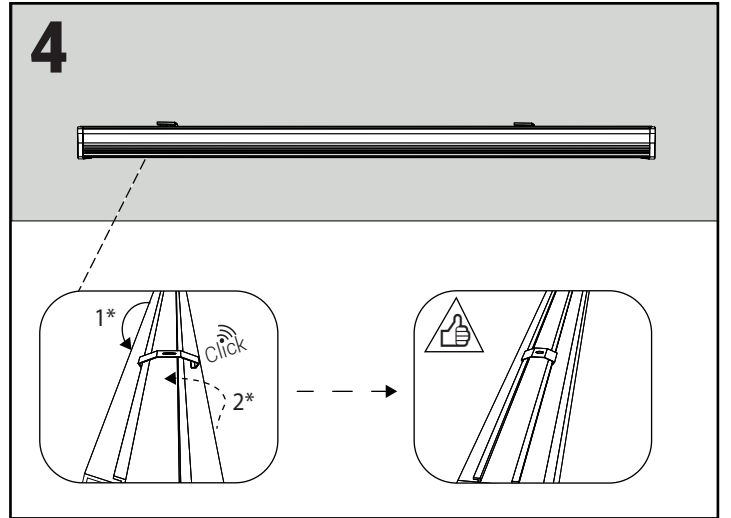

SIVA ÜSTÜ MONTAJ TİPİ SURFACE MOUNTING TYPE