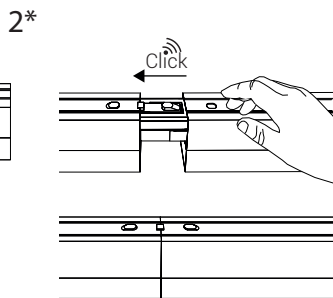

ARA GEÇİŞLİ MONYAJ
SEPARATE BUTT JOINT

SIVA ÜSTÜ MONTAJ TİPİ - ASMA TAVAN
SURFACE MOUNTING TYPE - SUSPENDED CEILING

Asma tavan montaj Aparatları 360° dönebilir, böylece çeşitli yönlerde montaj için imkan sunar. Tavan konstrüksiyonuna vidalama gerektirmez, ve kolayca hareket ettirilebilir.

Suspended/Dropped Ceiling Mounting Apparatus The attachments can rotate 360°, thus providing the possibility for mounting in various directions. It does not require screwing to the ceiling construction, and can be easily moved.

Uç Uca Ekleme /
Butt joint

** Bkz. Elektrik Bağlantı Şeması
** See. Electrical Connection Diagram

ELEKTRİKSEL BAĞLANTI DİYAGRAMI ELECTRICAL CONNECTION DIAGRAM

RST/VAB (v3) Hop¹

Amatür İç Bağlantı / Fixture Internal Diagram