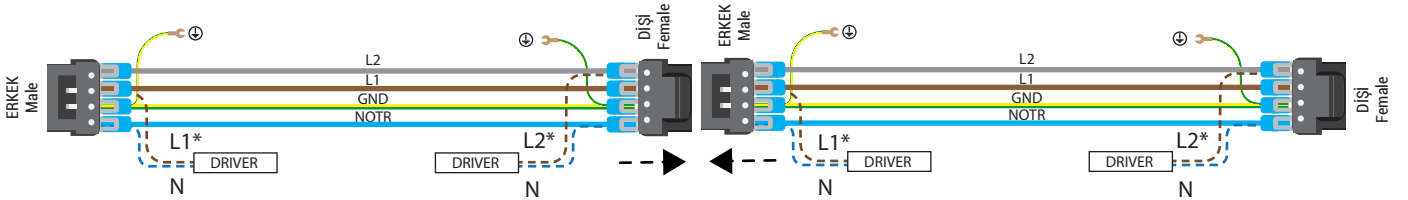

ARA GEÇİŞLİ MONYAJ
SEPARATE BUTT JOINT

SIVA ÜSTÜ MONTAJ TİPİ - ASMA TAVAN
SURFACE MOUNTING TYPE - SUSPENDED CEILING

Asma tavan montaj Aparatları 360° dönebilir, böylece çeşitli yönlerde montaj için imkan sunar. Tavan konstrüksiyonuna vidalama gerektirmez, ve kolayca hareket ettirilebilir.

Suspended/Dropped Ceiling Mounting Apparatus The attachments can rotate 360°, thus providing the possibility for mounting in various directions. It does not require screwing to the ceiling construction, and can be easily moved.

Uç Uca Ekleme /
Butt joint

** Bkz. Elektrik Bağlantı Şeması
** See. Electrical Connection Diagram

ELEKTRİKSEL BAĞLANTI DİYAGRAMI ELECTRICAL CONNECTION DIAGRAM

RST/VAB (v3) Hop¹

Amatür İç Bağlantı / Fixture Internal Diagram

Geçişli /
Butt Joint

Sabit /
Fixed

Amatür Geçiş Bağlantısı / Fixture Butt Joint Connection

Amatür Güç Girişi / Fixture Power Input

Şebeke / Line

Amatür / Fixture

Duble izolasyonlu kablo İçmekan kablo /
Double insulated cable, Indoor type cable