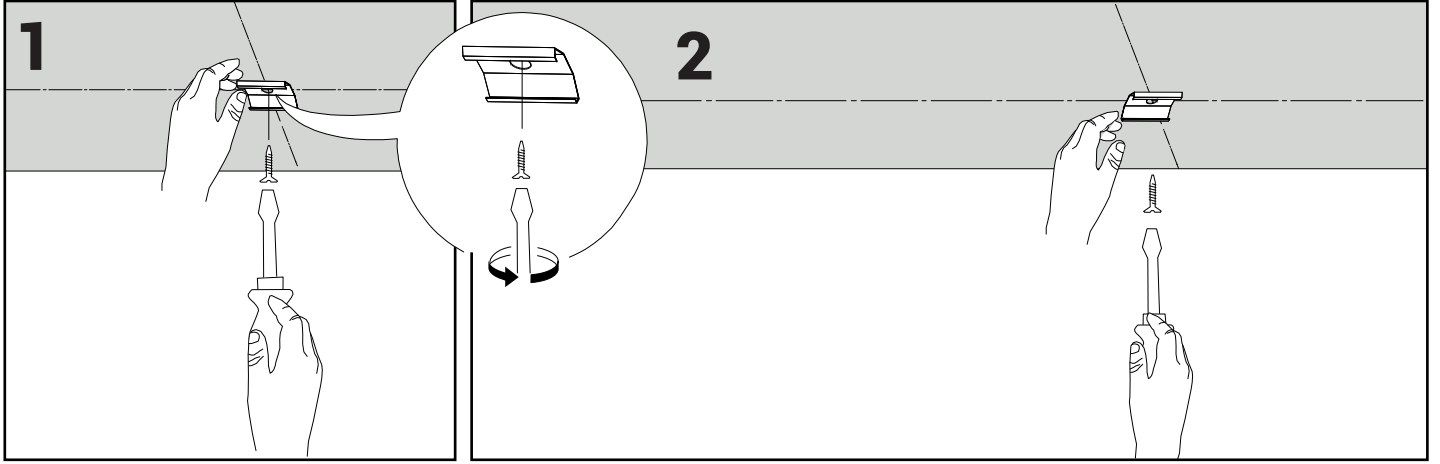

SIVA ÜSTÜ MONTAJ TİPİ SURFACE MOUNTING TYPE