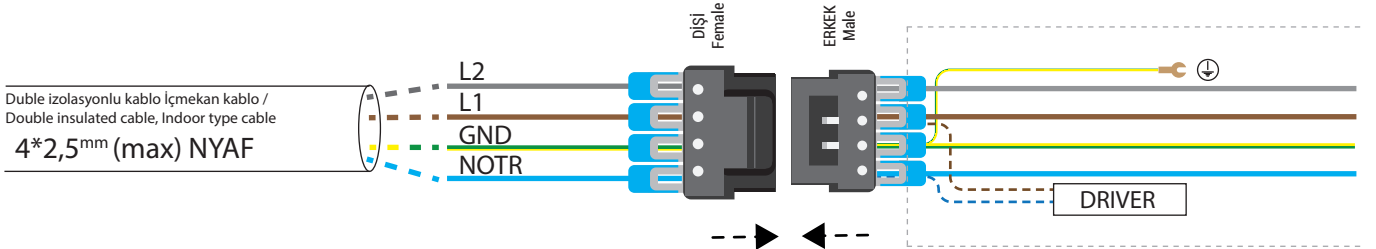

Uç Uca Ekleme /
Butt joint

** Bkz. Elektrik Bağlantı Şeması
** See. Electrical Connection Diagram

ELEKTRİKSEL BAĞLANTI DİYAGRAMI ELECTRICAL CONNECTION DIAGRAM

RST/VAB (v3) Hop¹

Amatür İç Bağlantı / Fixture Internal Diagram

Geçişli /
Butt Joint

Sabit /
Fixed

Amatür Geçiş Bağlantısı / Fixture Butt Joint Connection

Amatür Güç Girişi / Fixture Power Input

Şebeke / Line

Amatür / Fixture

Duble izolasyonlu kablo İçmekan kablo /
Double insulated cable, Indoor type cable

4*2,5mm (max) NYAF

L1 = Gri ~ Beyaz / Grey or White
L2 = Kahve / Brown
N = Mavi / Blue
G = Sarı-Yeşil / Yellow-Green

ELEKTRİKSEL BAĞLANTI DİYAGRAMI / ELECTRICAL CONNECTION DIAGRAM