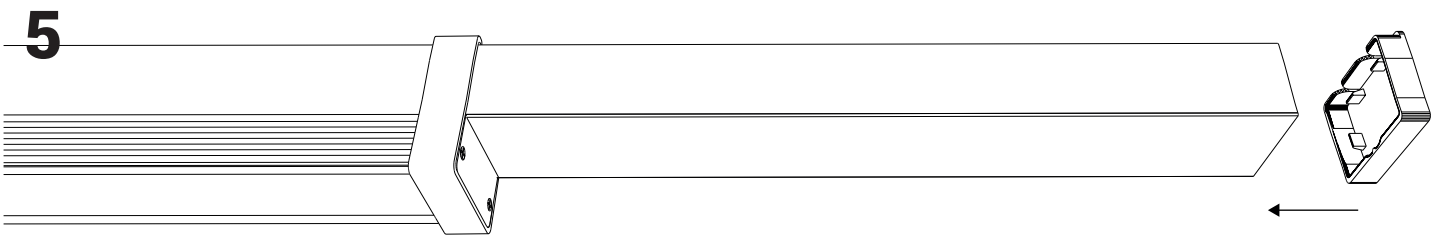

ARA GEÇİŞLİ MONYAJ
SEPARATE BUTT JOINT

SIVA ÜSTÜ MONTAJ TİPİ - ASMA TAVAN
SURFACE MOUNTING TYPE - SUSPENDED CEILING

Asma tavan montaj Aparatları 360° dönebilir, böylece çeşitli yönlerde montaj için imkan sunar. Tavan konstrüksiyonuna vidalama gerektirmez, ve kolayca hareket ettirilebilir.