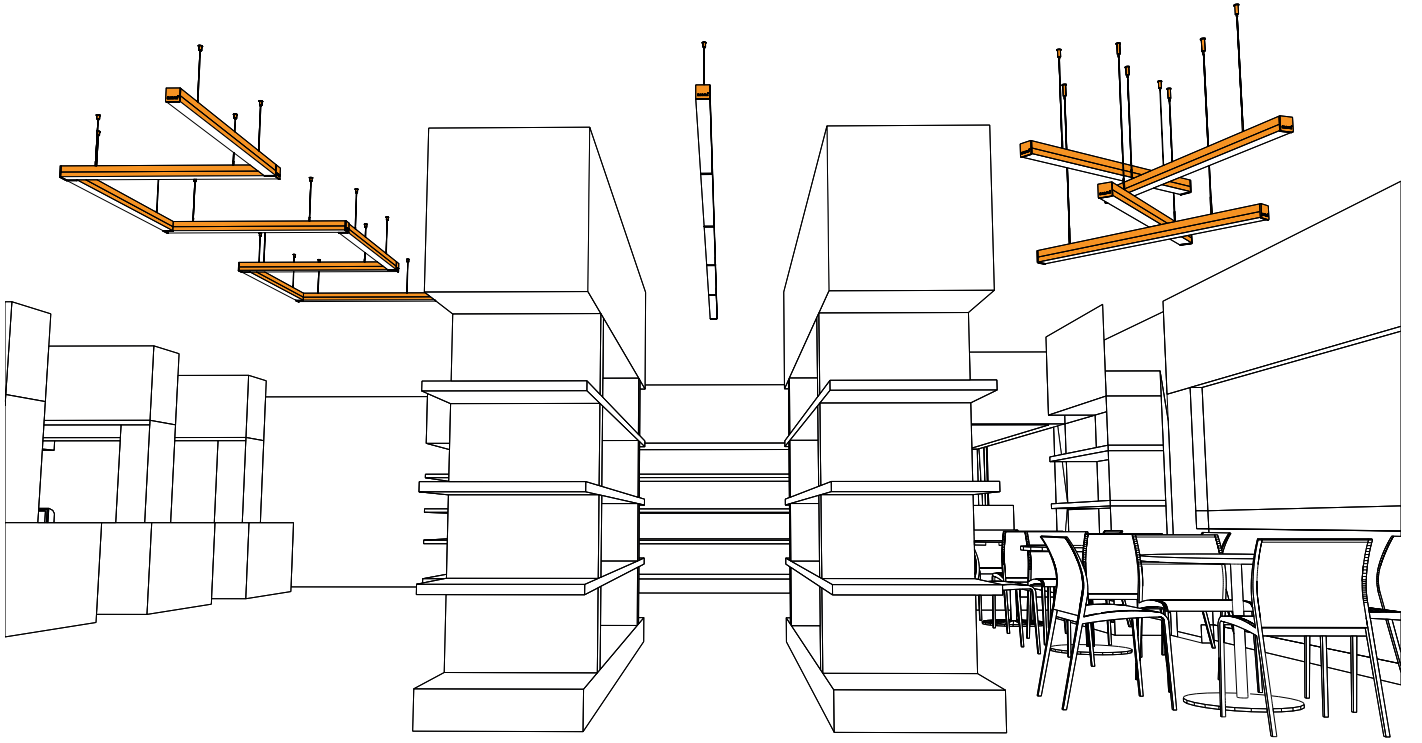

1.1 ÜRÜN BROŞÜRÜ

PRODUCT BROCHURE

LEDMAX

LEDMAX-LİNEER LED AYDINLATMA ARMATÜRÜ
LEDMAX - LINEAR LED LIGHTING FIXTURE