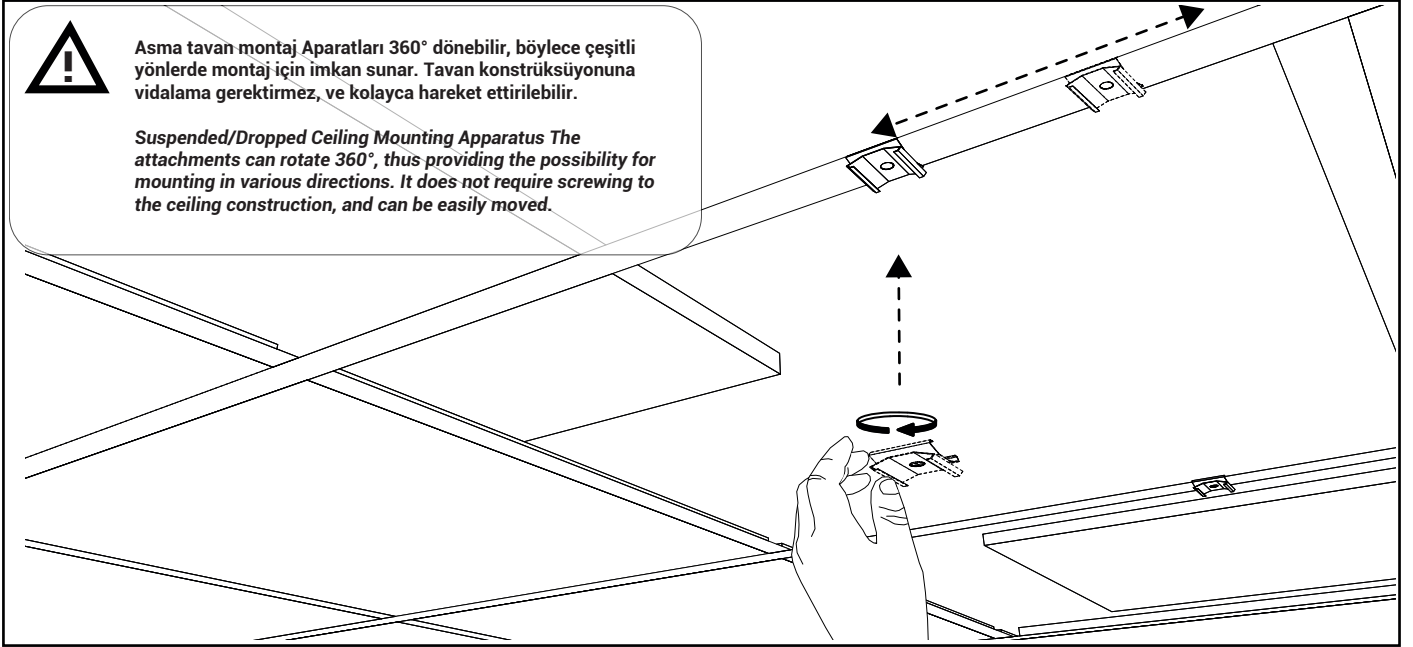

1.4 MONTAJ ve KULLANIM KILAVUZU

MOUNTING and USER GUIDE

LEDMAX

LEDMAX-LİNEER LED AYDINLATMA ARMATÜRÜ
LEDMAX - LINEAR LED LIGHTING FIXTURE

SIVA ÜSTÜ MONTAJ TİPİ / SURFACE MOUNTING TYPE

SARKIT MONTAJ TİPİ / PENDANT MOUNTING TYPE

ASMA TAVAN ROTASYONLU KLİPS MONTAJ TİPİ / DROPPED CEILING ROTATEBLE CLIPS TYPE

ELEKTRİKSEL BAĞLANTI DİYAGRAMI / ELECTRICAL CONNECTION DIAGRAM

RST/VAB (v3) Hop¹

Amatür İç Bağlantı / Fixture Internal Diagram