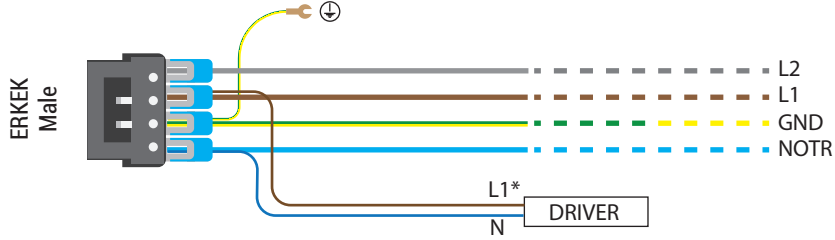

1.4 MONTAJ ve KULLANIM KILAVUZU

MOUNTING and USER GUIDE

LEDMAX

LEDMAX-LİNEER LED AYDINLATMA ARMATÜRÜ
LEDMAX - LINEAR LED LIGHTING FIXTURE

SIVA ÜSTÜ MONTAJ TİPİ / SURFACE MOUNTING TYPE

SARKIT MONTAJ TİPİ / PENDANT MOUNTING TYPE

ASMA TAVAN ROTASYONLU KLİPS MONTAJ TİPİ / DROPPED CEILING ROTATEBLE CLIPS TYPE

ELEKTRİKSEL BAĞLANTI DİYAGRAMI / ELECTRICAL CONNECTION DIAGRAM

RST/VAB (v3) Hop¹

Amatür İç Bağlantı / Fixture Internal Diagram

Geçişli /
Butt Joint

Sabit /
Fixed

Amatür Geçiş Bağlantısı / Fixture Butt Joint Connection

Amatür Güç Girişi / Fixture Power Input

Şebeke / Line

Amatür / Fixture

Double izolasyonlu kablo İçmekan kablo /
Double insulated cable, Indoor type cable
4*2,5mm (max) NYAF

L1 = Gri ~ Beyaz / Grey or White
L2 = Kahve / Brown
N = Mavi / Blue
G = Sarı-Yeşil / Yellow-Green