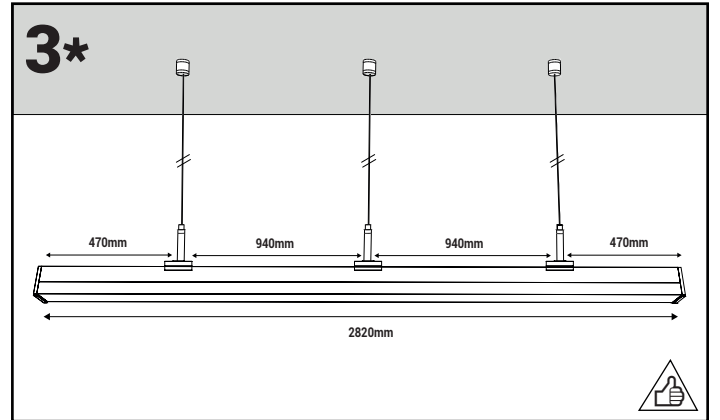

1.4 MONTAJ ve KULLANIM KILAVUZU

MOUNTING and USER GUIDE

LEDMAX

LEDMAX-LİNEER LED AYDINLATMA ARMATÜRÜ
LEDMAX - LINEAR LED LIGHTING FIXTURE

SIVA ÜSTÜ MONTAJ TİPİ / SURFACE MOUNTING TYPE

SARKIT MONTAJ TİPİ / PENDANT MOUNTING TYPE

ASMA TAVAN ROTASYONLU KLİPS MONTAJ TİPİ / DROPPED CEILING ROTATEBLE CLIPS TYPE

ELEKTRİKSEL BAĞLANTI DİYAGRAMI / ELECTRICAL CONNECTION DIAGRAM

RST/VAB (v3) Hop¹

Amatür İç Bağlantı / Fixture Internal Diagram