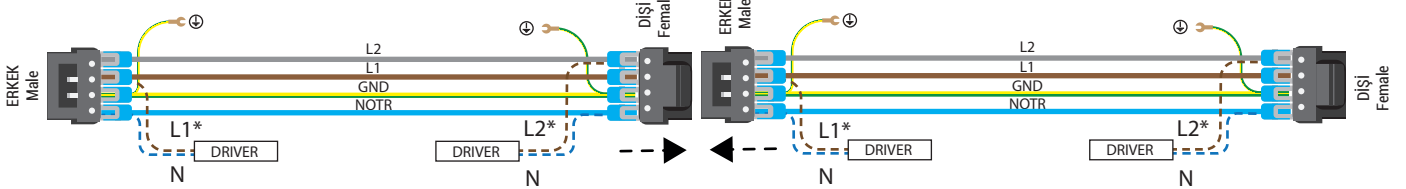

1.4 MONTAJ ve KULLANIM KILAVUZU

MOUNTING and USER GUIDE

LEDMAX

LEDMAX-LİNEER LED AYDINLATMA ARMATÜRÜ
LEDMAX - LINEAR LED LIGHTING FIXTURE

SIVA ÜSTÜ MONTAJ TİPİ / SURFACE MOUNTING TYPE

SARKIT MONTAJ TİPİ / PENDANT MOUNTING TYPE

ASMA TAVAN ROTASYONLU KLİPS MONTAJ TİPİ / DROPPED CEILING ROTATEBLE CLIPS TYPE

ELEKTRİKSEL BAĞLANTI DİYAGRAMI / ELECTRICAL CONNECTION DIAGRAM

RST/VAB (v3) Hop¹

Amatür İç Bağlantı / Fixture Internal Diagram

Geçişli /
Butt Joint

Sabit /
Fixed

Amatür Geçiş Bağlantısı / Fixture Butt Joint Connection

Amatür Güç Girişi / Fixture Power Input

Şebeke / Line

Amatür / Fixture

Double izolasyonlu kablo İçmekan kablo /
Double insulated cable, Indoor type cable
4*2,5mm (max) NYAF