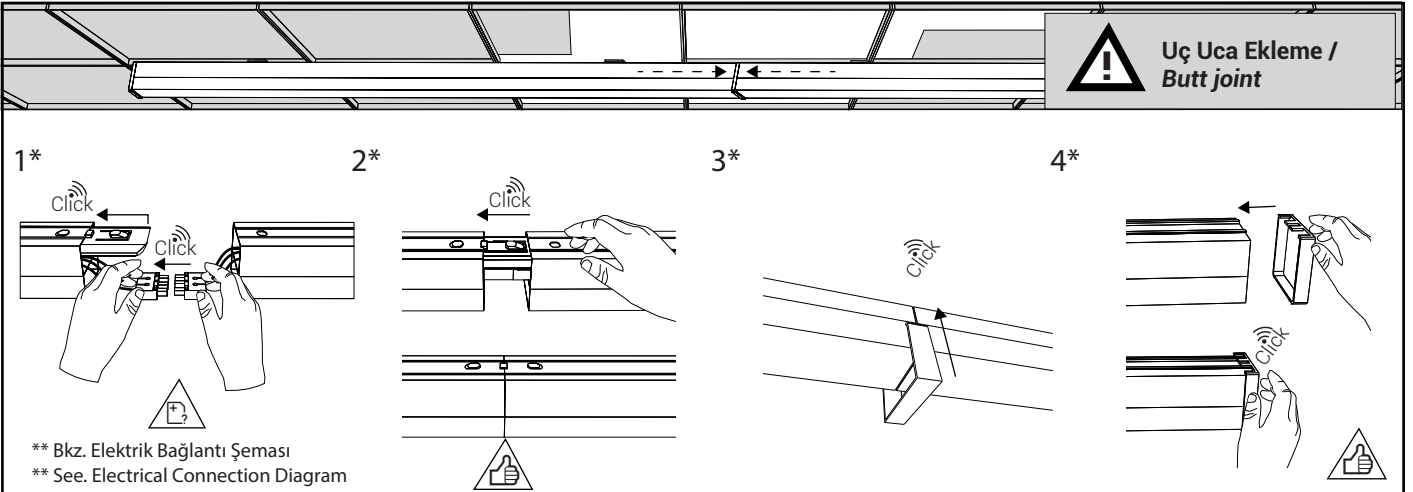

1.4 MONTAJ ve KULLANIM KILAVUZU

MOUNTING and USER GUIDE

LEDMAX

LEDMAX-LİNEER LED AYDINLATMA ARMATÜRÜ
LEDMAX - LINEAR LED LIGHTING FIXTURE

SIVA ÜSTÜ MONTAJ TİPİ / SURFACE MOUNTING TYPE

SARKIT MONTAJ TİPİ / PENDANT MOUNTING TYPE

ASMA TAVAN ROTASYONLU KLİPS MONTAJ TİPİ / DROPPED CEILING ROTATEBLE CLIPS TYPE

ELEKTRİKSEL BAĞLANTI DİYAGRAMI / ELECTRICAL CONNECTION DIAGRAM

RST/VAB (v3) Hop¹

Amatür İç Bağlantı / Fixture Internal Diagram