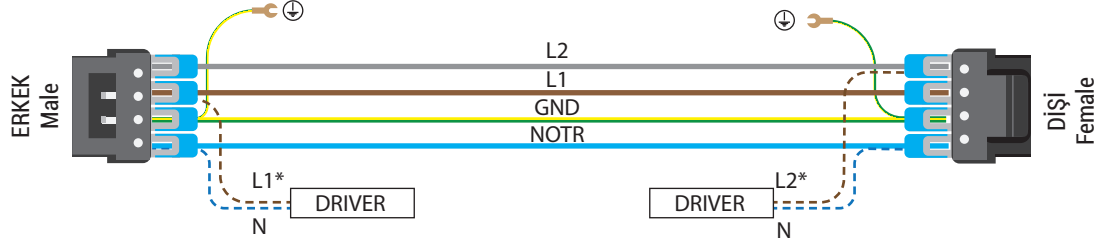

1.4 MONTAJ ve KULLANIM KILAVUZU

MOUNTING and USER GUIDE

LEDMAX

LEDMAX-LİNEER LED AYDINLATMA ARMATÜRÜ
LEDMAX - LINEAR LED LIGHTING FIXTURE

SIVA ÜSTÜ MONTAJ TİPİ / SURFACE MOUNTING TYPE

SARKIT MONTAJ TİPİ / PENDANT MOUNTING TYPE

ASMA TAVAN ROTASYONLU KLİPS MONTAJ TİPİ / DROPPED CEILING ROTATEBLE CLIPS TYPE

ELEKTRİKSEL BAĞLANTI DİYAGRAMI / ELECTRICAL CONNECTION DIAGRAM

RST/VAB (v3) Hop¹

Amatür İç Bağlantı / Fixture Internal Diagram

Geçişli /
Butt Joint

Sabit /
Fixed

Amatür Geçiş Bağlantısı / Fixture Butt Joint Connection

Amatür Güç Girişi / Fixture Power Input

Şebeke / Line

Amatür / Fixture

Double izolasyonlu kablo İçmekan kablo /
Double insulated cable, Indoor type cable
4*2,5mm (max) NYAF