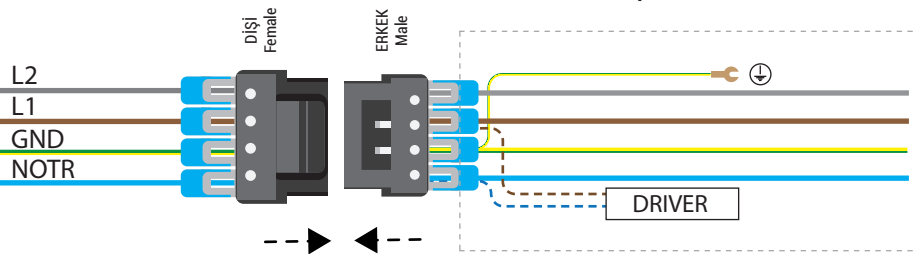

ASMA TAVAN ROTASYONLU KLİPS MONTAJ TİPİ / DROPPED CEILING ROTATEBLE CLIPS TYPE

ELEKTRİKSEL BAĞLANTI DİYAGRAMI / ELECTRICAL CONNECTION DIAGRAM

RST/VAB (v3) Hop¹

Amatür İç Bağlantı / Fixture Internal Diagram

Geçişli /
Butt Joint

Sabit /
Fixed

Amatür Geçiş Bağlantısı / Fixture Butt Joint Connection

Amatür Güç Girişi / Fixture Power Input

Şebeke / Line

Amatür / Fixture

Double izolasyonlu kablo İçmekan kablo /
Double insulated cable, Indoor type cable
4*2,5mm (max) NYAF

L1 = Gri ~ Beyaz / Grey or White
L2 = Kahve / Brown
N = Mavi / Blue
G = Sarı-Yeşil / Yellow-Green