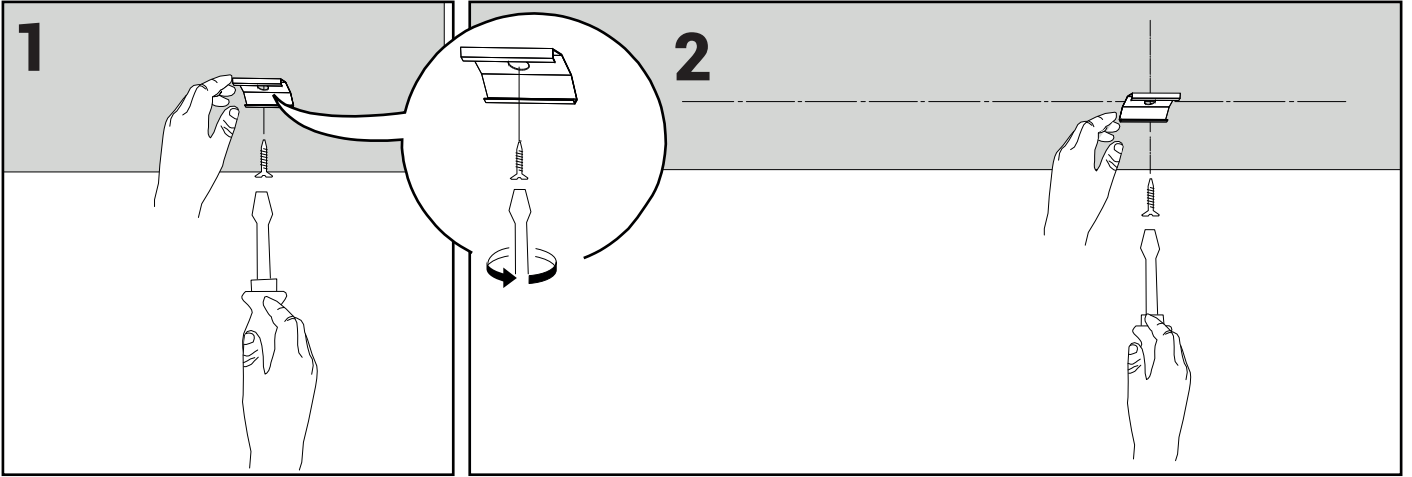

1.4 MONTAJ ve KULLANIM KILAVUZU

MOUNTING and USER GUIDE

LEDMAX

LEDMAX-LİNEER LED AYDINLATMA ARMATÜRÜ
LEDMAX - LINEAR LED LIGHTING FIXTURE

SIVA ÜSTÜ MONTAJ TİPİ / SURFACE MOUNTING TYPE

SARKIT MONTAJ TİPİ / PENDANT MOUNTING TYPE

ASMA TAVAN ROTASYONLU KLİPS MONTAJ TİPİ / DROPPED CEILING ROTATEBLE CLIPS TYPE

ELEKTRİKSEL BAĞLANTI DİYAGRAMI / ELECTRICAL CONNECTION DIAGRAM

RST/VAB (v3) Hop¹

Amatür İç Bağlantı / Fixture Internal Diagram