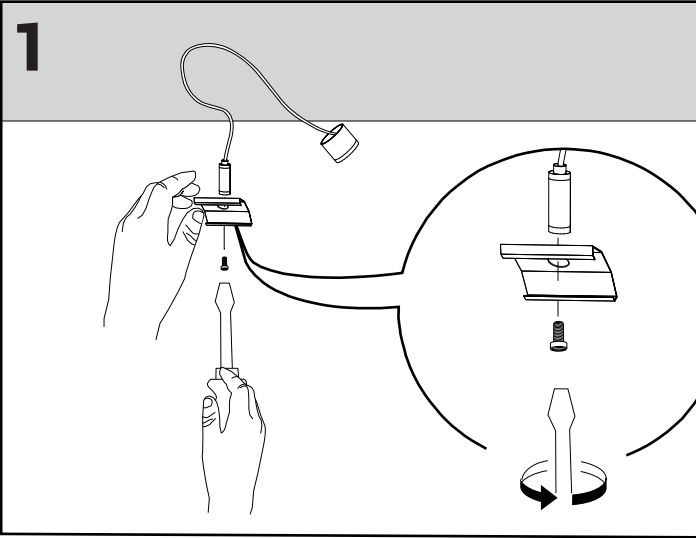

1.4 MONTAJ ve KULLANIM KILAVUZU

MOUNTING and USER GUIDE

LEDMAX

LEDMAX-LİNEER LED AYDINLATMA ARMATÜRÜ
LEDMAX - LINEAR LED LIGHTING FIXTURE

SIVA ÜSTÜ MONTAJ TİPİ / SURFACE MOUNTING TYPE

SARKIT MONTAJ TİPİ / PENDANT MOUNTING TYPE

ASMA TAVAN ROTASYONLU KLİPS MONTAJ TİPİ / DROPPED CEILING ROTATEBLE CLIPS TYPE

ELEKTRİKSEL BAĞLANTI DİYAGRAMI / ELECTRICAL CONNECTION DIAGRAM

RST/VAB (v3) Hop¹

Amatür İç Bağlantı / Fixture Internal Diagram