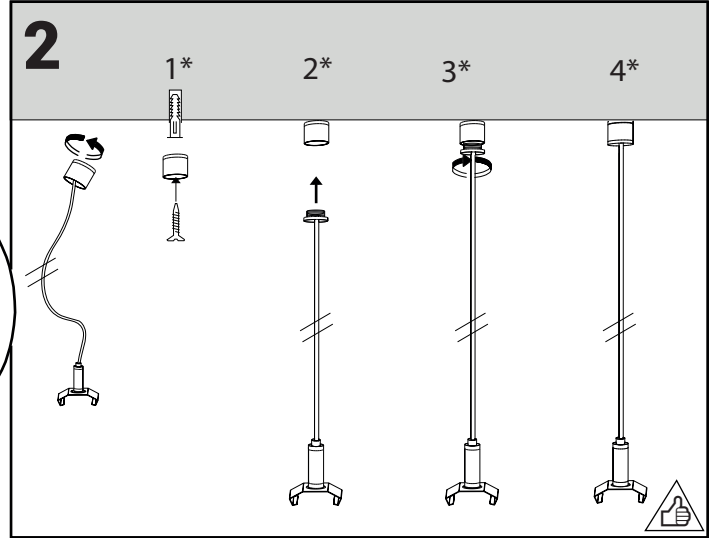

1.4 MONTAJ ve KULLANIM KILAVUZU

MOUNTING and USER GUIDE

LEDMAX

LEDMAX-LİNEER LED AYDINLATMA ARMATÜRÜ
LEDMAX - LINEAR LED LIGHTING FIXTURE

SIVA ÜSTÜ MONTAJ TİPİ / SURFACE MOUNTING TYPE

SARKIT MONTAJ TİPİ / PENDANT MOUNTING TYPE

ASMA TAVAN ROTASYONLU KLİPS MONTAJ TİPİ / DROPPED CEILING ROTATEBLE CLIPS TYPE

ELEKTRİKSEL BAĞLANTI DİYAGRAMI / ELECTRICAL CONNECTION DIAGRAM

RST/VAB (v3) Hop¹

Amatür İç Bağlantı / Fixture Internal Diagram

Geçişli /
Butt Joint

Sabit /
Fixed

Amatür Geçiş Bağlantısı / Fixture Butt Joint Connection

Amatür Güç Girişi / Fixture Power Input

Şebeke / Line

Amatür / Fixture

Double izolasyonlu kablo İçmekan kablo /
Double insulated cable, Indoor type cable
4*2,5mm (max) NYAF