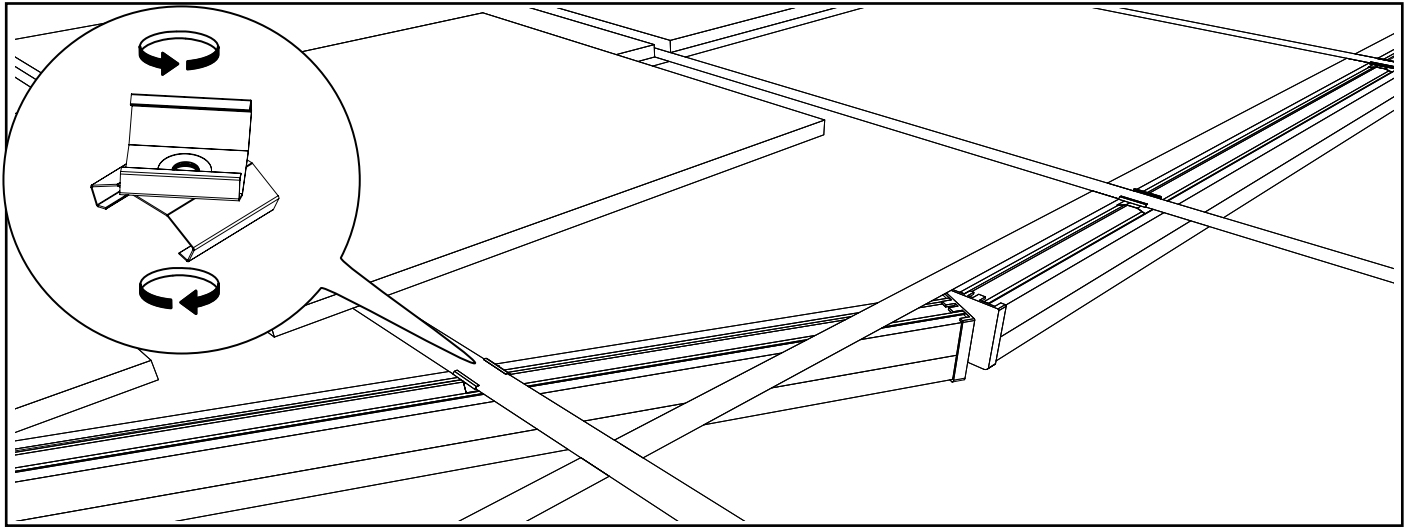

1.4 MONTAJ ve KULLANIM KILAVUZU

MOUNTING and USER GUIDE

LEDMAX

LEDMAX-LİNEER LED AYDINLATMA ARMATÜRÜ
LEDMAX - LINEAR LED LIGHTING FIXTURE

SIVA ÜSTÜ MONTAJ TİPİ / SURFACE MOUNTING TYPE

SARKIT MONTAJ TİPİ / PENDANT MOUNTING TYPE

ASMA TAVAN ROTASYONLU KLİPS MONTAJ TİPİ / DROPPED CEILING ROTATEBLE CLIPS TYPE

ELEKTRİKSEL BAĞLANTI DİYAGRAMI / ELECTRICAL CONNECTION DIAGRAM

RST/VAB (v3) Hop¹

Amatür İç Bağlantı / Fixture Internal Diagram