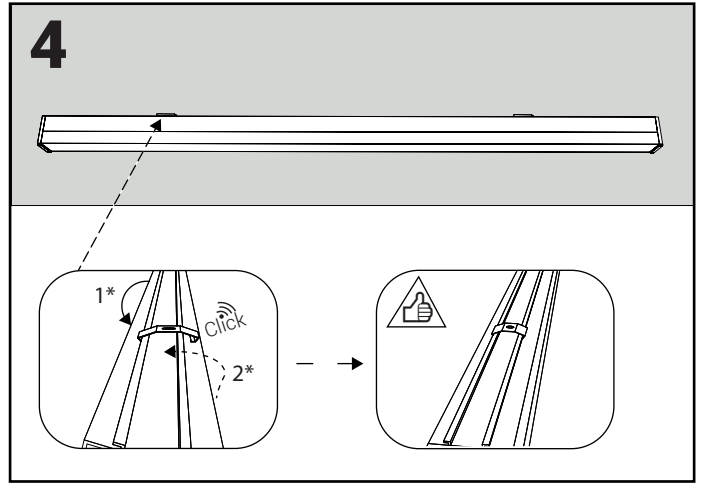

1.4 MONTAJ ve KULLANIM KILAVUZU

MOUNTING and USER GUIDE

LEDMAX

LEDMAX-LİNEER LED AYDINLATMA ARMATÜRÜ
LEDMAX - LINEAR LED LIGHTING FIXTURE

SIVA ÜSTÜ MONTAJ TİPİ / SURFACE MOUNTING TYPE

SARKIT MONTAJ TİPİ / PENDANT MOUNTING TYPE

ASMA TAVAN ROTASYONLU KLİPS MONTAJ TİPİ / DROPPED CEILING ROTATEBLE CLIPS TYPE

ELEKTRİKSEL BAĞLANTI DİYAGRAMI / ELECTRICAL CONNECTION DIAGRAM

RST/VAB (v3) Hop¹

Amatür İç Bağlantı / Fixture Internal Diagram

Geçişli /
Butt Joint

Sabit /
Fixed

Amatür Geçiş Bağlantısı / Fixture Butt Joint Connection

Amatür Güç Girişi / Fixture Power Input

Şebeke / Line

Amatür / Fixture

Double izolasyonlu kablo İçmekan kablo /
Double insulated cable, Indoor type cable
4*2,5mm (max) NYAF