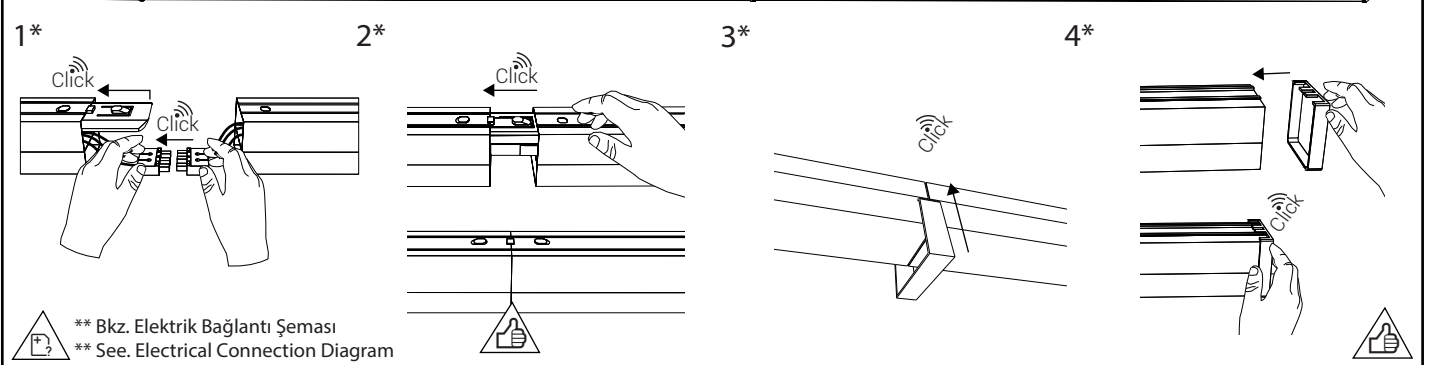

1.4 MONTAJ ve KULLANIM KILAVUZU

MOUNTING and USER GUIDE

LEDMAX

LEDMAX-LİNEER LED AYDINLATMA ARMATÜRÜ
LEDMAX - LINEAR LED LIGHTING FIXTURE

SIVA ÜSTÜ MONTAJ TİPİ / SURFACE MOUNTING TYPE

SARKIT MONTAJ TİPİ / PENDANT MOUNTING TYPE

ASMA TAVAN ROTASYONLU KLİPS MONTAJ TİPİ / DROPPED CEILING ROTATEBLE CLIPS TYPE

ELEKTRİKSEL BAĞLANTI DİYAGRAMI / ELECTRICAL CONNECTION DIAGRAM

RST/VAB (v3) Hop¹

Amatür İç Bağlantı / Fixture Internal Diagram