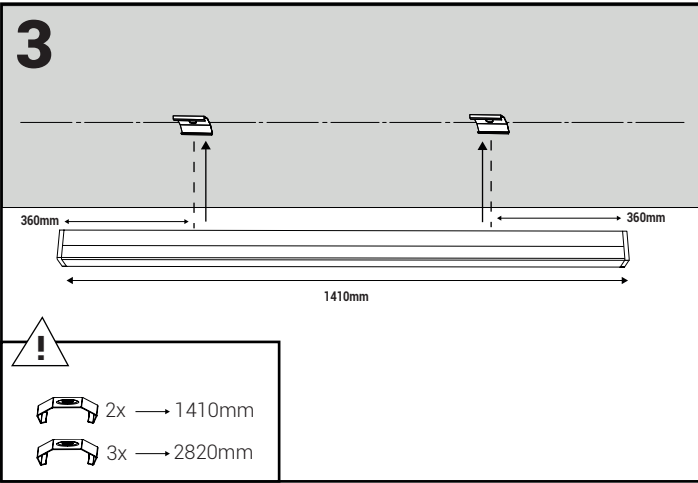

1.4 MONTAJ ve KULLANIM KILAVUZU

MOUNTING and USER GUIDE

LEDMAX

LEDMAX-LİNEER LED AYDINLATMA ARMATÜRÜ
LEDMAX - LINEAR LED LIGHTING FIXTURE

SIVA ÜSTÜ MONTAJ TİPİ / SURFACE MOUNTING TYPE

SARKIT MONTAJ TİPİ / PENDANT MOUNTING TYPE

ASMA TAVAN ROTASYONLU KLİPS MONTAJ TİPİ / DROPPED CEILING ROTATEBLE CLIPS TYPE

ELEKTRİKSEL BAĞLANTI DİYAGRAMI / ELECTRICAL CONNECTION DIAGRAM

RST/VAB (v3) Hop¹

Amatür İç Bağlantı / Fixture Internal Diagram