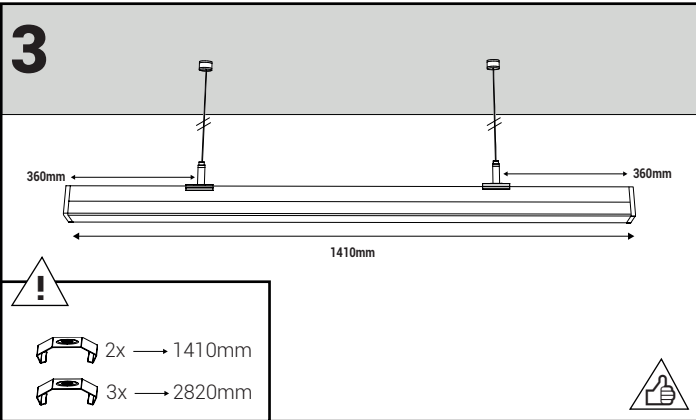

1.4 MONTAJ ve KULLANIM KILAVUZU

MOUNTING and USER GUIDE

LEDMAX

LEDMAX-LİNEER LED AYDINLATMA ARMATÜRÜ
LEDMAX - LINEAR LED LIGHTING FIXTURE

SIVA ÜSTÜ MONTAJ TİPİ / SURFACE MOUNTING TYPE

SARKIT MONTAJ TİPİ / PENDANT MOUNTING TYPE

ASMA TAVAN ROTASYONLU KLİPS MONTAJ TİPİ / DROPPED CEILING ROTATEBLE CLIPS TYPE

ELEKTRİKSEL BAĞLANTI DİYAGRAMI / ELECTRICAL CONNECTION DIAGRAM

RST/VAB (v3) Hop¹

Amatür İç Bağlantı / Fixture Internal Diagram