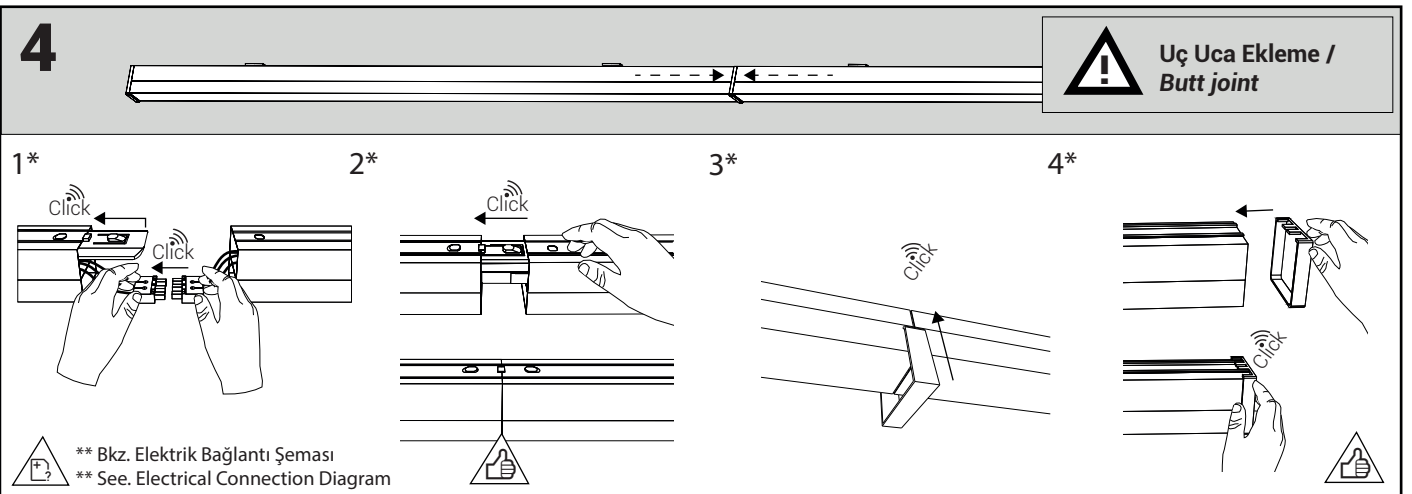

1.4 MONTAJ ve KULLANIM KILAVUZU

MOUNTING and USER GUIDE

LEDMAX

LEDMAX-LİNEER LED AYDINLATMA ARMATÜRÜ
LEDMAX - LINEAR LED LIGHTING FIXTURE

SIVA ÜSTÜ MONTAJ TİPİ / SURFACE MOUNTING TYPE

SARKIT MONTAJ TİPİ / PENDANT MOUNTING TYPE

ASMA TAVAN ROTASYONLU KLİPS MONTAJ TİPİ / DROPPED CEILING ROTATEBLE CLIPS TYPE

ELEKTRİKSEL BAĞLANTI DİYAGRAMI / ELECTRICAL CONNECTION DIAGRAM

RST/VAB (v3) Hop¹

Amatür İç Bağlantı / Fixture Internal Diagram