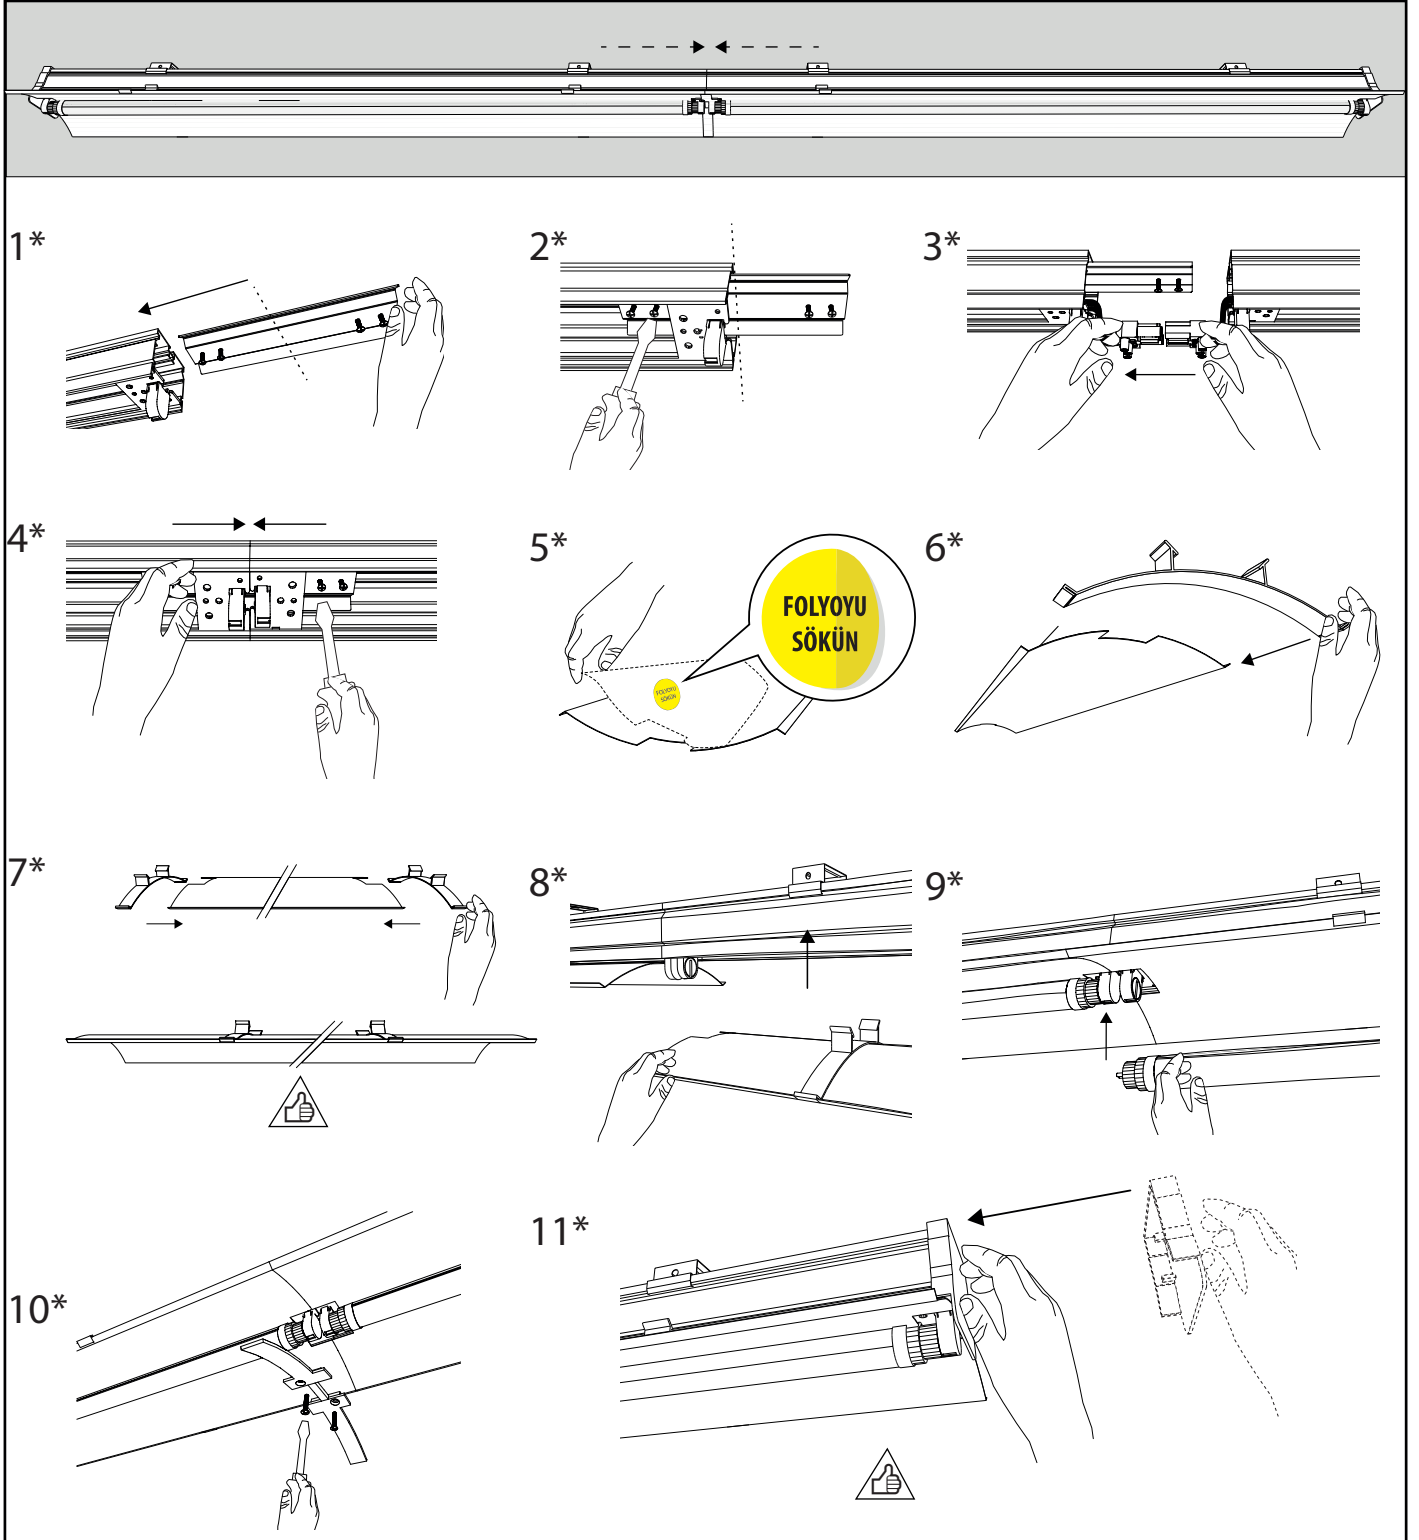

1.4 MONTAJ ve KULLANIM KILAVUZU

MOUNTING and USER GUIDE

PL 1XT5

PL 1XT5-LİNEER LED AYDINLATMA ARMATÜRÜ

SIVA ÜSTÜ MONTAJ TİPİ
SURFACE MOUNTING TYPE

SIVA ÜSTÜ MONTAJ TİPİ SURFACE MOUNTING TYPE

Armatür Elektrik bağlantısı yetkili ve profesyonel kişiler tarafından yapılmalıdır. Şebeke bağlantısı için "Elektriksel Bağlantı Şema" sına bakın.

Electrical connection must be made by authorized & professional persons. See Electrical Wiring Diagram for mains connection

UÇ UCA EKLEME BUTT JOINT

Armatür Elektrik bağlantısı yetkili ve profesyonel kişiler tarafından yapılmalıdır. Şebeke bağlantısı için "Elektriksel Bağlantı Şema" sına bakın.

RST/VAB (v3) Hop¹

Amatür İç Bağlantı / Fixture Internal Diagram

Geçişli /
Butt Joint

Sabit /
Fixed

Armatür Geçiş Bağlantısı / Fixture Butt Joint Connection

Armatür Güç Girişi / Fixture Power Input

Şebeke / Line