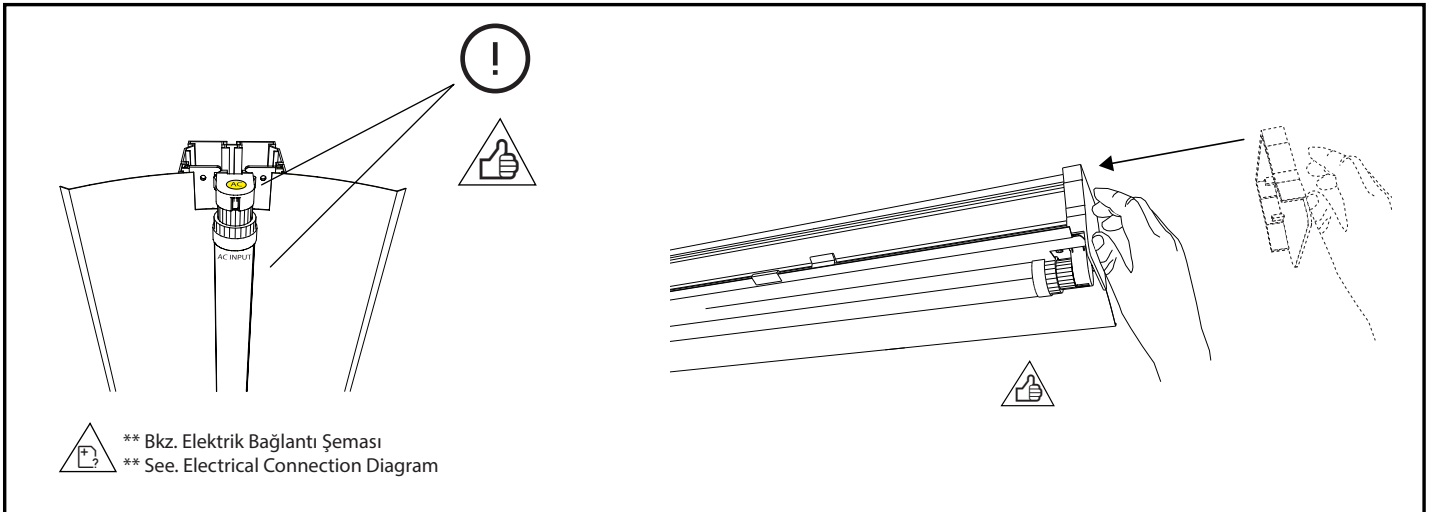

SIVA ÜSTÜ SARKIT MONTAJ TİPİ SURFACE PENDANT MOUNTING TYPE