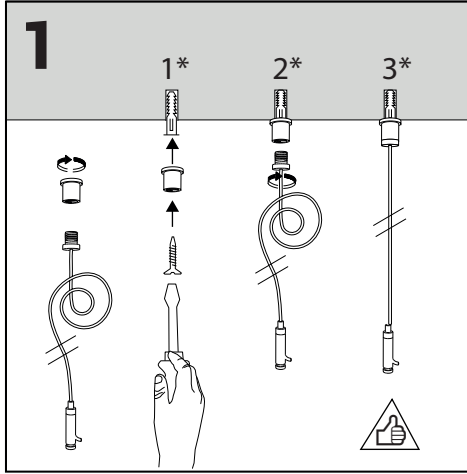

Electrical connection must be made by authorized & professional persons. See Electrical Wiring Diagram for mains connection

UÇ UCA EKLEME BUTT JOINT

Armatür Elektrik bağlantısı yetkili ve profesyonel kişiler tarafından yapılmalıdır. Şebeke bağlantısı için "Elektriksel Bağlantı Şema" sına bakın.

Electrical connection must be made by authorized & professional persons. See Electrical Wiring Diagram for mains connection

SIVA ÜSTÜ SARKIT MONTAJ TİPİ SURFACE PENDANT MOUNTING TYPE

SIVA ÜSTÜ SARKIT MONTAJ TİPİ SURFACE PENDANT MOUNTING TYPE

RST/VAB (v3) Hop¹

Amatür İç Bağlantı / Fixture Internal Diagram

Geçişli /
Butt Joint

Sabit /
Fixed

Armatür Geçiş Bağlantısı / Fixture Butt Joint Connection

Armatür Güç Girişi / Fixture Power Input

Şebeke / Line