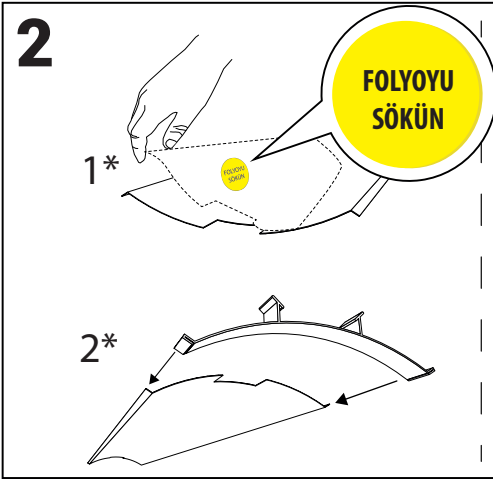

1.4 MONTAJ ve KULLANIM KILAVUZU

MOUNTING and USER GUIDE

PL 1XT5

PL 1XT5-LİNEER LED AYDINLATMA ARMATÜRÜ

SIVA ÜSTÜ MONTAJ TİPİ
SURFACE MOUNTING TYPE

SIVA ÜSTÜ MONTAJ TİPİ SURFACE MOUNTING TYPE

Armatür Elektrik bağlantısı yetkili ve profesyonel kişiler tarafından yapılmalıdır. Şebeke bağlantısı için "Elektriksel Bağlantı Şema" sına bakın.

Electrical connection must be made by authorized & professional persons. See Electrical Wiring Diagram for mains connection

UÇ UCA EKLEME BUTT JOINT

Armatür Elektrik bağlantısı yetkili ve profesyonel kişiler tarafından yapılmalıdır. Şebeke bağlantısı için "Elektriksel Bağlantı Şema" sına bakın.