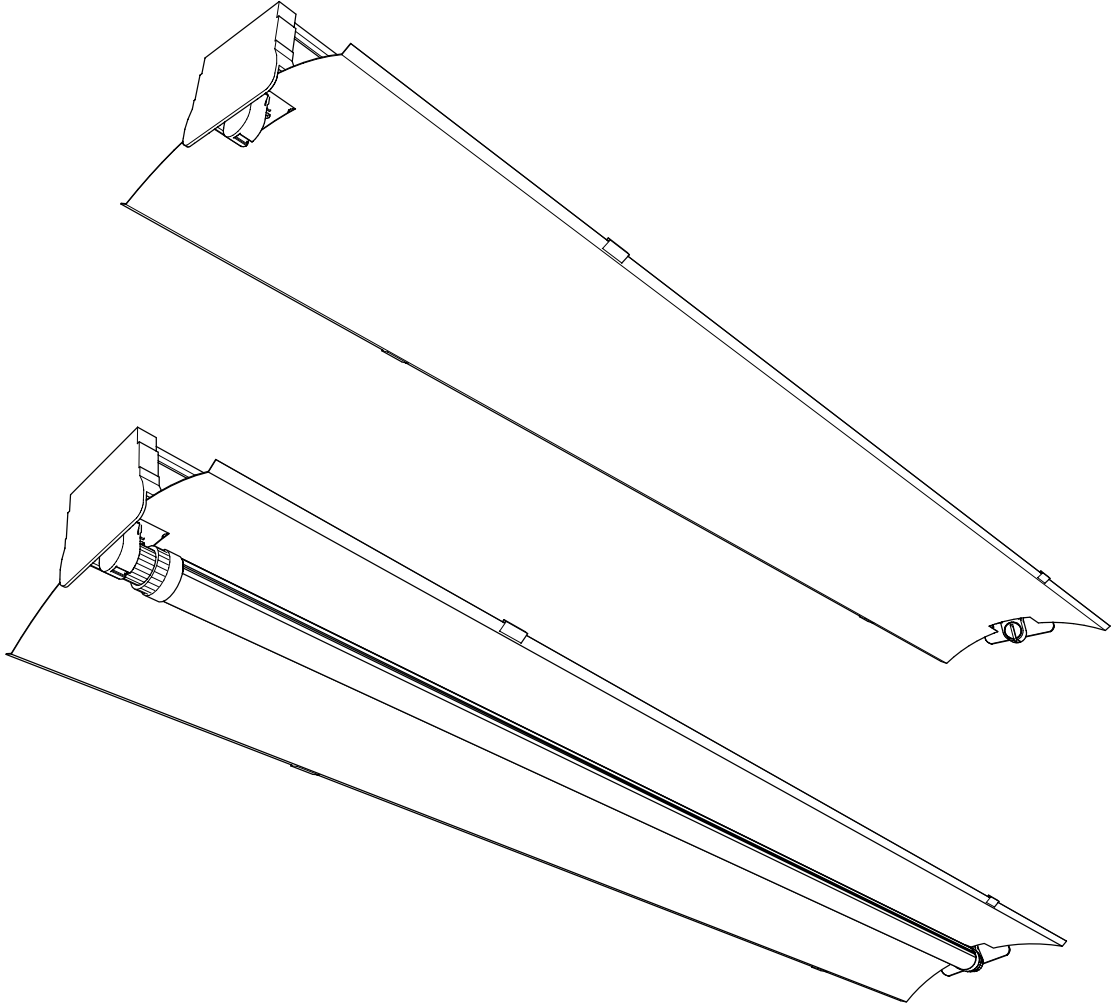

1.4 MONTAJ ve KULLANIM KILAVUZU

MOUNTING and USER GUIDE

PL 1XT5

PL 1XT5-LİNEER LED AYDINLATMA ARMATÜRÜ

SIVA ÜSTÜ MONTAJ TİPİ
SURFACE MOUNTING TYPE

SIVA ÜSTÜ MONTAJ TİPİ SURFACE MOUNTING TYPE

Armatür Elektrik bağlantısı yetkili ve profesyonel kişiler tarafından yapılmalıdır. Şebeke bağlantısı için "Elektriksel Bağlantı Şema" sına bakın.