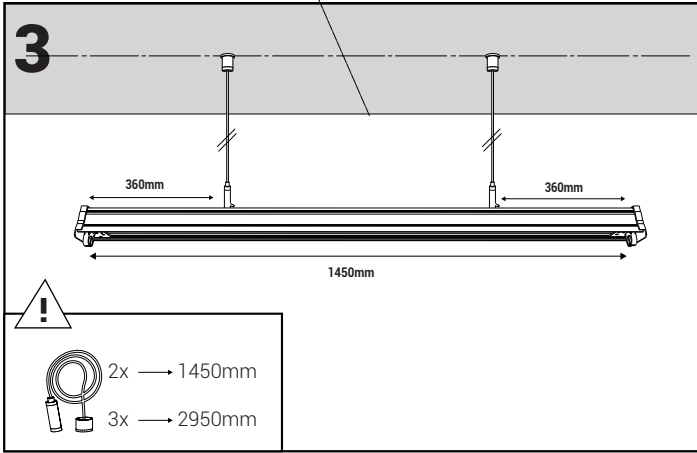

SIVA ÜSTÜ SARKIT MONTAJ TİPİ SURFACE PENDANT MOUNTING TYPE