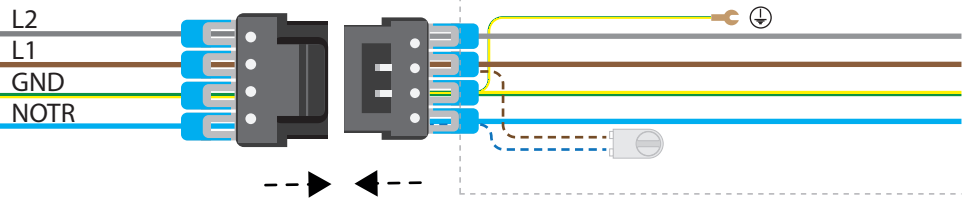

RST/VAB (v3) Hop¹

Amatür İç Bağlantı / Fixture Internal Diagram

Geçişli /
Butt Joint

Sabit /
Fixed

Armatür Geçiş Bağlantısı / Fixture Butt Joint Connection

Armatür Güç Girişi / Fixture Power Input

Şebeke / Line

Armatür / Fixture

Double izolasyonlu kablo İçmekan kablo /
Double insulated cable, Indoor type cable
4*2,5mm² (max) NYAF

L1 = Gri ~ Beyaz / Grey or White
L2 = Kahve / Brown
N = Mavi / Blue
G = Sarı-Yeşil / Yellow-Green