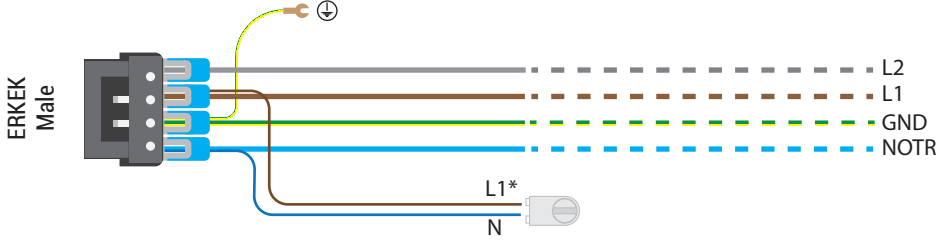

Electrical connection must be made by authorized & professional persons. See Electrical Wiring Diagram for mains connection

SIVA ÜSTÜ SARKIT MONTAJ TİPİ SURFACE PENDANT MOUNTING TYPE

SIVA ÜSTÜ SARKIT MONTAJ TİPİ SURFACE PENDANT MOUNTING TYPE

RST/VAB (v3) Hop¹

Amatür İç Bağlantı / Fixture Internal Diagram

Geçişli /
Butt Joint

Sabit /
Fixed

Armatür Geçiş Bağlantısı / Fixture Butt Joint Connection

Armatür Güç Girişi / Fixture Power Input

Şebeke / Line

Armatür / Fixture

Double izolasyonlu kablo İçmekan kablo /
Double insulated cable, Indoor type cable
4*2,5mm² (max) NYAF

L1 = Gri ~ Beyaz / Grey or White
L2 = Kahve / Brown
N = Mavi / Blue
G = Sarı-Yeşil / Yellow-Green