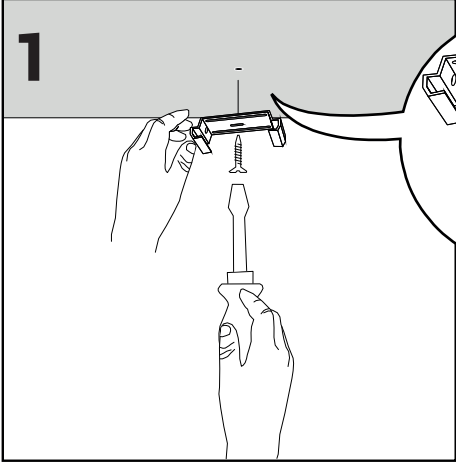

1.4 MONTAJ ve KULLANIM KILAVUZU

MOUNTING and USER GUIDE

PL 1XT5

PL 1XT5-LİNEER LED AYDINLATMA ARMATÜRÜ

SIVA ÜSTÜ MONTAJ TİPİ
SURFACE MOUNTING TYPE

SIVA ÜSTÜ MONTAJ TİPİ SURFACE MOUNTING TYPE

Armatür Elektrik bağlantısı yetkili ve profesyonel kişiler tarafından yapılmalıdır. Şebeke bağlantısı için "Elektriksel Bağlantı Şema" sına bakın.

Electrical connection must be made by authorized & professional persons. See Electrical Wiring Diagram for mains connection

UÇ UCA EKLEME BUTT JOINT

Armatür Elektrik bağlantısı yetkili ve profesyonel kişiler tarafından yapılmalıdır. Şebeke bağlantısı için "Elektriksel Bağlantı Şema" sına bakın.