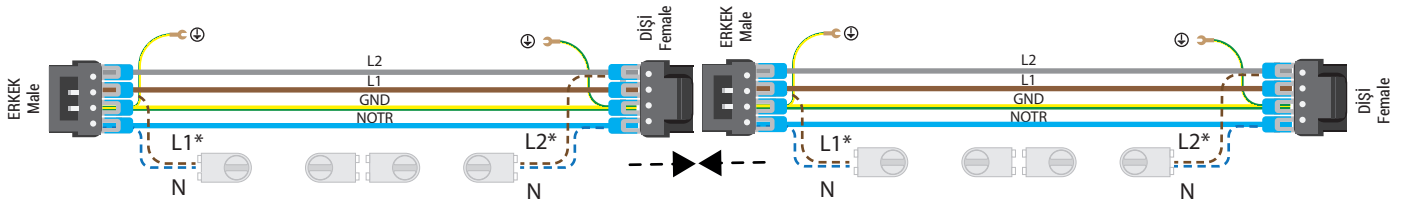

Electrical connection must be made by authorized & professional persons. See Electrical Wiring Diagram for mains connection

UÇ UCA EKLEME BUTT JOINT

Armatür Elektrik bağlantısı yetkili ve profesyonel kişiler tarafından yapılmalıdır. Şebeke bağlantısı için "Elektriksel Bağlantı Şema" sına bakın.

Electrical connection must be made by authorized & professional persons. See Electrical Wiring Diagram for mains connection

SIVA ÜSTÜ SARKIT MONTAJ TİPİ SURFACE PENDANT MOUNTING TYPE

SIVA ÜSTÜ SARKIT MONTAJ TİPİ SURFACE PENDANT MOUNTING TYPE

RST/VAB (v3) Hop¹

Amatür İç Bağlantı / Fixture Internal Diagram

Geçişli /
Butt Joint

Sabit /
Fixed

Armatür Geçiş Bağlantısı / Fixture Butt Joint Connection

Armatür Güç Girişi / Fixture Power Input

Şebeke / Line

Armatür / Fixture

Double izolasyonlu kablo İçmekan kablo /
Double insulated cable, Indoor type cable
4*2,5mm² (max) NYAF

L1 = Gri ~ Beyaz / Grey or White
L2 = Kahve / Brown
N = Mavi / Blue
G = Sarı-Yeşil / Yellow-Green