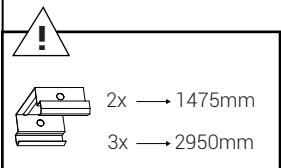

1.4 MONTAJ ve KULLANIM KILAVUZU

MOUNTING and USER GUIDE

PL 1XT5

PL 1XT5-LİNEER LED AYDINLATMA ARMATÜRÜ

SIVA ÜSTÜ MONTAJ TİPİ
SURFACE MOUNTING TYPE

SIVA ÜSTÜ MONTAJ TİPİ SURFACE MOUNTING TYPE

Armatür Elektrik bağlantısı yetkili ve profesyonel kişiler tarafından yapılmalıdır. Şebeke bağlantısı için "Elektriksel Bağlantı Şema" sına bakın.