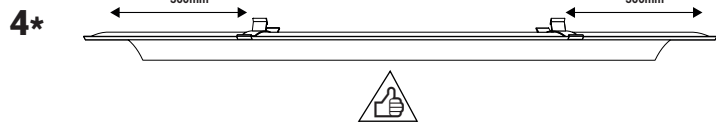

1.4 MONTAJ ve KULLANIM KILAVUZU

MOUNTING and USER GUIDE

PL 1XT5

PL 1XT5-LİNEER LED AYDINLATMA ARMATÜRÜ

SIVA ÜSTÜ MONTAJ TİPİ
SURFACE MOUNTING TYPE

SIVA ÜSTÜ MONTAJ TİPİ SURFACE MOUNTING TYPE

Armatür Elektrik bağlantısı yetkili ve profesyonel kişiler tarafından yapılmalıdır. Şebeke bağlantısı için "Elektriksel Bağlantı Şema" sına bakın.