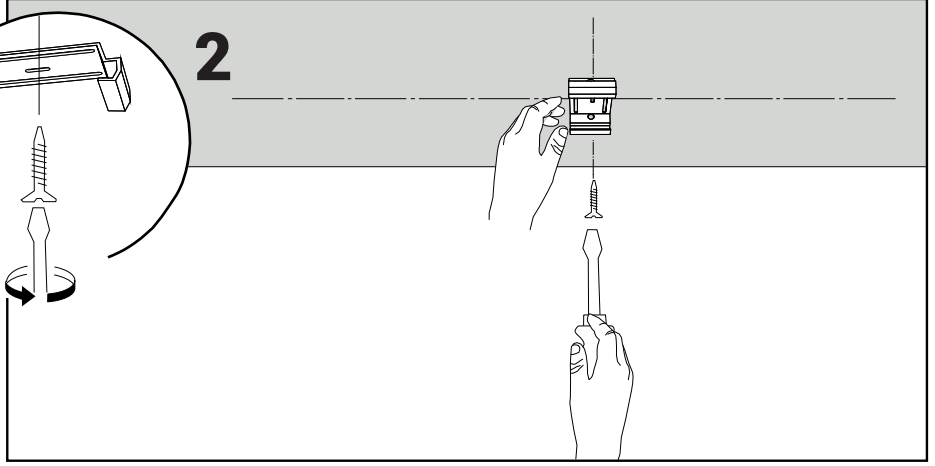

1.4 MONTAJ ve KULLANIM KILAVUZU

MOUNTING and USER GUIDE

PL 1XT5

PL 1XT5-LİNEER LED AYDINLATMA ARMATÜRÜ

SIVA ÜSTÜ MONTAJ TİPİ
SURFACE MOUNTING TYPE

SIVA ÜSTÜ MONTAJ TİPİ SURFACE MOUNTING TYPE

Armatür Elektrik bağlantısı yetkili ve profesyonel kişiler tarafından yapılmalıdır. Şebeke bağlantısı için "Elektriksel Bağlantı Şema" sına bakın.