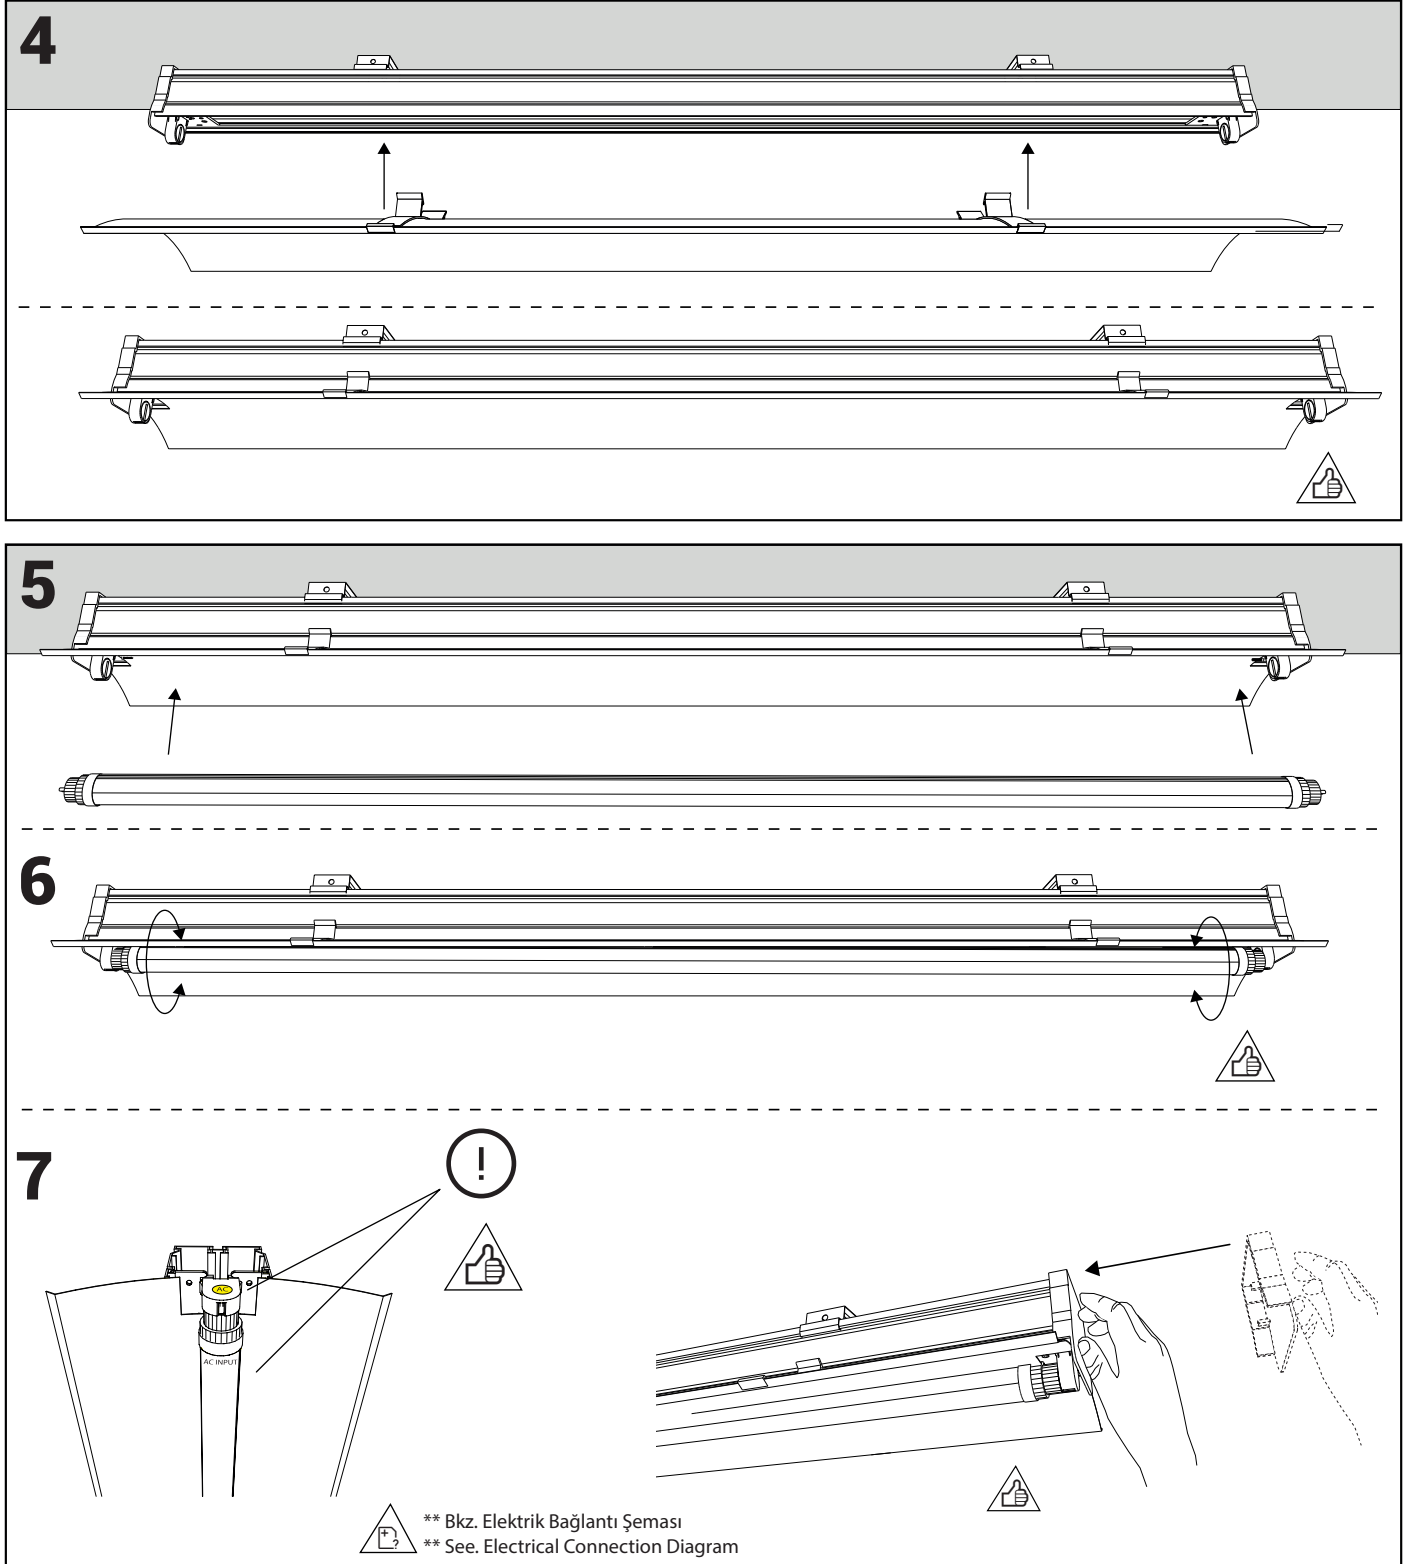

1.4 MONTAJ ve KULLANIM KILAVUZU

MOUNTING and USER GUIDE

PL 1XT5

PL 1XT5-LİNEER LED AYDINLATMA ARMATÜRÜ

SIVA ÜSTÜ MONTAJ TİPİ
SURFACE MOUNTING TYPE

SIVA ÜSTÜ MONTAJ TİPİ SURFACE MOUNTING TYPE

Armatür Elektrik bağlantısı yetkili ve profesyonel kişiler tarafından yapılmalıdır. Şebeke bağlantısı için "Elektriksel Bağlantı Şema" sına bakın.

RST/VAB (v3) Hop¹

Amatür İç Bağlantı / Fixture Internal Diagram

Geçişli /
Butt Joint

Sabit /
Fixed

Armatür Geçiş Bağlantısı / Fixture Butt Joint Connection

Armatür Güç Girişi / Fixture Power Input

Şebeke / Line