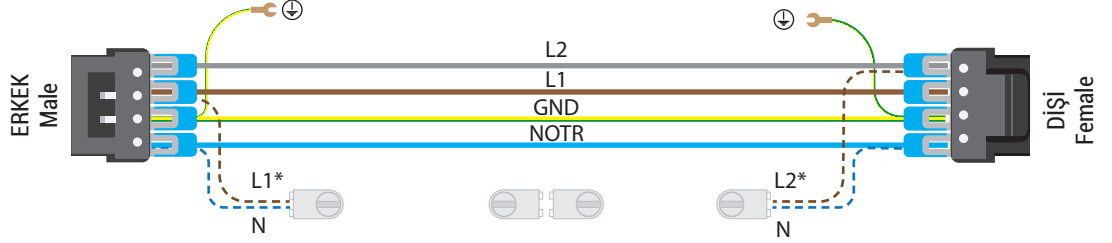

Electrical connection must be made by authorized & professional persons. See Electrical Wiring Diagram for mains connection

UÇ UCA EKLEME BUTT JOINT

Armatür Elektrik bağlantısı yetkili ve profesyonel kişiler tarafından yapılmalıdır. Şebeke bağlantısı için "Elektriksel Bağlantı Şema" sına bakın.

Electrical connection must be made by authorized & professional persons. See Electrical Wiring Diagram for mains connection

SIVA ÜSTÜ SARKIT MONTAJ TİPİ SURFACE PENDANT MOUNTING TYPE

SIVA ÜSTÜ SARKIT MONTAJ TİPİ SURFACE PENDANT MOUNTING TYPE

RST/VAB (v3) Hop¹

Amatür İç Bağlantı / Fixture Internal Diagram

Geçişli /
Butt Joint

Sabit /
Fixed

Armatür Geçiş Bağlantısı / Fixture Butt Joint Connection

Armatür Güç Girişi / Fixture Power Input

Şebeke / Line

Armatür / Fixture

Double izolasyonlu kablo İçmekan kablo /
Double insulated cable, Indoor type cable
4*2,5mm² (max) NYAF

L1 = Gri ~ Beyaz / Grey or White
L2 = Kahve / Brown
N = Mavi / Blue
G = Sarı-Yeşil / Yellow-Green