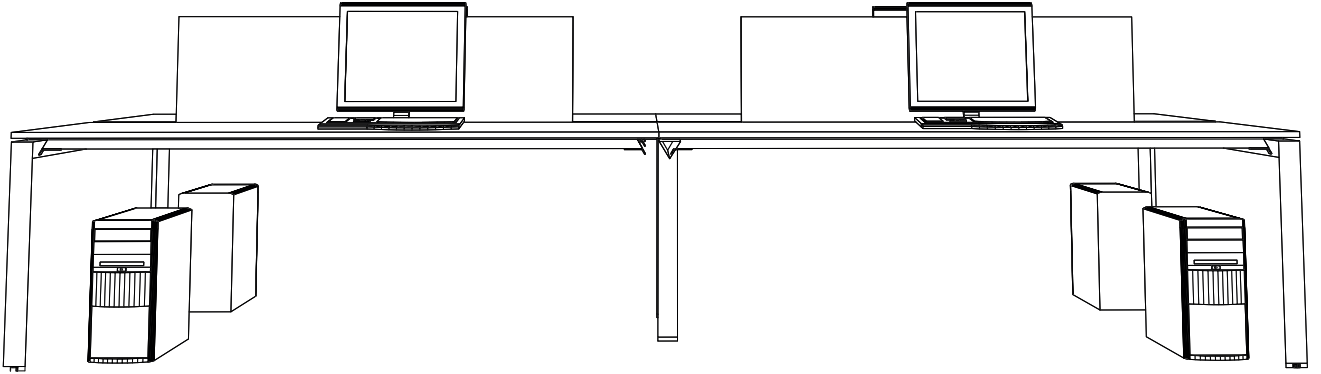

1.1 ÜRÜN BROŞÜRÜ

PRODUCT BROCHURE

FLAT 2XT5

FLAT 2XT5- LINEER LED AYDINLATMA ARMATÜRÜ
FLAT 2XT5 - LINEAR LED LIGHTING FIXTURE

KULLANIM ALANLARI / USAGE AREAS

- Market & Mağazalar / Market & Stores
- Genel Amaçlı Depolar / General Purpose Warehouses
- Kültür & Eğitim Yapıları / Cultural & Educational Buildings
- Sağlık Yapıları / Health Structures
- Ofis & İş Merkezleri / Office & Business Centers
- Sergi Alanları ve Müzeler / Exhibition Spaces and Museums
- Mimari Aydınlatma / Architectural Lighting

ÜRÜN AVANTAJLARI / PRODUCT BENEFITS

- Dekoratif ve Estetik Görünüm / Decorative and Aesthetic Appearance
- Sıva Üstü veya Sarkıt Olarak Kullanım Seçeneği / Surface Mounted or Pendant Usage Option
- Hızlı Bağlantı ile Kolay Kurulum / Easy Installation with Fast Connection
- Farklı Güç Tercihleri / Different Power Preferences
- Acil Kit Seçeneği / Emergency Kit Option
- Uç Uca Sınırsız ve Kesintisiz Ekleme Özelliği / End-to-end Unlimited and Seamless Adding Feature
- Çeşitli Boylarda Üretim / Production in Various Lengths
- Çeşitli Sensör Tiplerine Entegre Olabilen Gövde Tasarımı / Body Design That Can Be Integrated To Various Sensor Types

ÜRÜN ÖZELLİKLERİ / PRODUCT FEATURES

FLAT® Ürün ailesinin T5 LED Tüp'lü ürün serisi; dekoratif, mimari ve endüstriyel tavan aydınlatma çözümüdür / T5 LED Tube product series of FLAT® Product family; decorative, architectural and industrial ceiling lighting solution