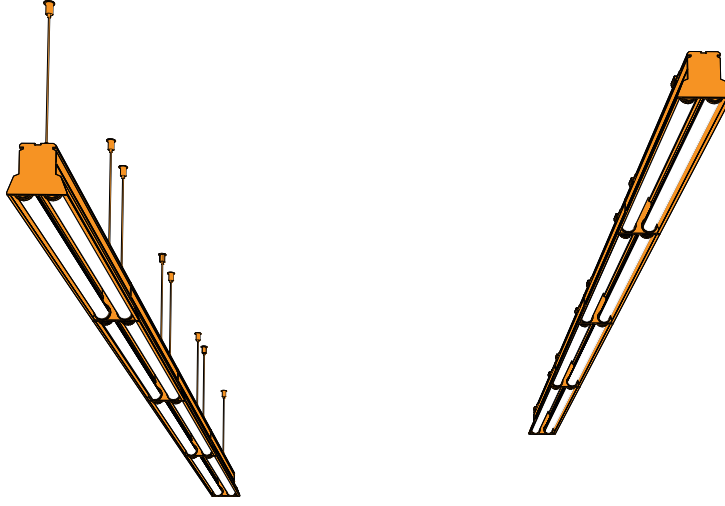

1.1 ÜRÜN BROŞÜRÜ

PRODUCT BROCHURE

FLAT 2XT5

FLAT 2XT5- LINEER LED AYDINLATMA ARMATÜRÜ
FLAT 2XT5 - LINEAR LED LIGHTING FIXTURE

KULLANIM ALANLARI / USAGE AREAS

- Market & Mağazalar / Market & Stores
- Genel Amaçlı Depolar / General Purpose Warehouses
- Kültür & Eğitim Yapıları / Cultural & Educational Buildings
- Sağlık Yapıları / Health Structures
- Ofis & İş Merkezleri / Office & Business Centers
- Sergi Alanları ve Müzeler / Exhibition Spaces and Museums
- Mimari Aydınlatma / Architectural Lighting

ÜRÜN AVANTAJLARI / PRODUCT BENEFITS

- Dekoratif ve Estetik Görünüm / Decorative and Aesthetic Appearance
- Sıva Üstü veya Sarkıt Olarak Kullanım Seçeneği / Surface Mounted or Pendant Usage Option
- Hızlı Bağlantı ile Kolay Kurulum / Easy Installation with Fast Connection
- Farklı Güç Tercihleri / Different Power Preferences
- Acil Kit Seçeneği / Emergency Kit Option
- Uç Uca Sınırsız ve Kesintisiz Ekleme Özelliği / End-to-end Unlimited and Seamless Adding Feature
- Çeşitli Boylarda Üretim / Production in Various Lengths
- Çeşitli Sensör Tiplerine Entegre Olabilen Gövde Tasarımı / Body Design That Can Be Integrated To Various Sensor Types

ÜRÜN ÖZELLİKLERİ / PRODUCT FEATURES

FLAT® Ürün ailesinin T5 LED Tüp'lü ürün serisi; dekoratif, mimari ve endüstriyel tavan aydınlatma çözümüdür / T5 LED Tube product series of FLAT® Product family; decorative, architectural and industrial ceiling lighting solution