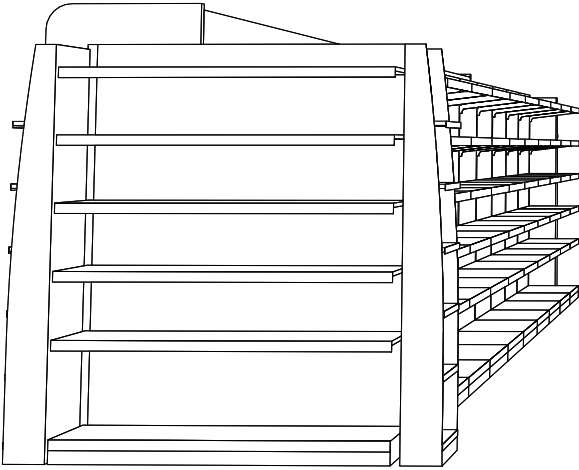

## 1.1 ÜRÜN BROŞÜRÜ

PRODUCT BROCHURE

# ECOLINE 1xT5

ECOLINE 1xT5-LİNEER LED PROFİL AYDINLATMA ARMATÜRÜ  
ECOLINE 1xT5 - LINEAR LED PROFILE LIGHTING FIXTURE

## ÜRÜN ÖZELLİKLERİ / PRODUCT FEATURES

ECOLine® 1x T5 LED Tüplü ürün serisi ekonomik lineer aydınlatma armatürünü; estetik görünümüyle kolay montaj sağlayacak şekilde tasarlandı/ ECOLine® 1x T5 LED Tube product series includes economical linear lighting fixture; It is designed to provide easy assembly with its aesthetic appearance