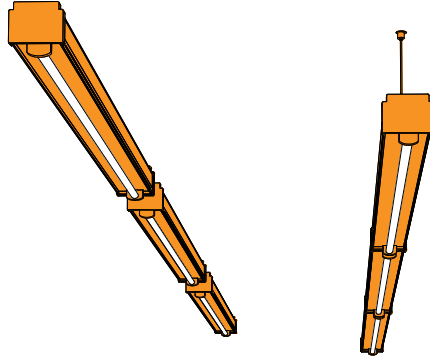

# ECOLINE 1xT5

ECOLINE 1xT5-LİNEER LED PROFİL AYDINLATMA ARMATÜRÜ  
ECOLINE 1xT5 - LINEAR LED PROFILE LIGHTING FIXTURE

## ÜRÜN AVANTAJLARI / PRODUCT BENEFITS

- Montaj Kolaylığı / Easy Assembly
- Dekoratif ve Estetik Görünüm / Decorative and Aesthetic Appearance
- Modülerlik / Modularity
- Kompakt & Minimal Tasarım / Compact & Minimal Design
- Sıva Üstü veya Sarkıt Olarak Kullanım Seçeneği / Surface Mounted or Pendant Usage Option
- Hızlı Bağlantı ile Kolay Kurulum / Easy Installation with Fast Connection
- Uç Uca Sınırsız ve Kesintisiz Ekleme Özelliği / End-to-End Unlimited and Continuous Attachment Feature
- Dahili 3, 4x Enerji Taşıma Hattı / Internal 3, 4x Energy Line
- Farklı Güç Tercihleri / Different Power Preferences

## ÜRÜN ÖZELLİKLERİ / PRODUCT FEATURES

ECOLine® 1x T5 LED Tüplü ürün serisi ekonomik lineer aydınlatma armatürünü; estetik görünümüyle kolay montaj sağlayacak şekilde tasarlandı/ ECOLine® 1x T5 LED Tube product series includes economical linear lighting fixture; It is designed to provide easy assembly with its aesthetic appearance