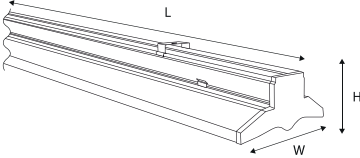

- Montaj Kolaylığı / Easy Assembly
- Oksit ve Pas Gibi Etkilere Karşı Dayanıklılık / Resistance to Effects such as Oxide and Rust
- Modülerlik / Modularity
- Kompakt & Minimal Tasarım / Compact & Minimal Design
- Sıva Üstü veya Sarkıt Olarak Kullanım Seçeneği / Surface Mounted or Pendant Usage Option
- Hızlı Bağlantı ile Kolay Kurulum / Easy Installation with Fast Connection
- Çeşitli Boyutlarda Üretim / Production in Various Sizes
- Dahili Enerji Hattı 3x (Opsiyonel 4x veya 4+2) / Internal Energy Line 3x (Optional 4x or 4 + 2)
- Farklı Güç Tercihleri / Different Power Preferences

ÖLÇÜLER / DIMENSIONS

ÜRÜN ÖZELLİKLERİ / PRODUCT FEATURES

LED-LINE® 2x Serisi T5 yapısında endüstriyel standartlarına göre bant tipi ve linear sistem, yüksek verimli aydınlatma armatürü ailesi, üç verim tipiyle ve uygulama alanındaki ışık beklentilerine yönelik kişiselleştirilebilir çözümler sunar / LED-LINE® 2x Series T5 structure, band type and linear system according to industrial standards, high efficiency lighting fixture family, three efficiency types and offers customizable solutions for light expectations in the application area