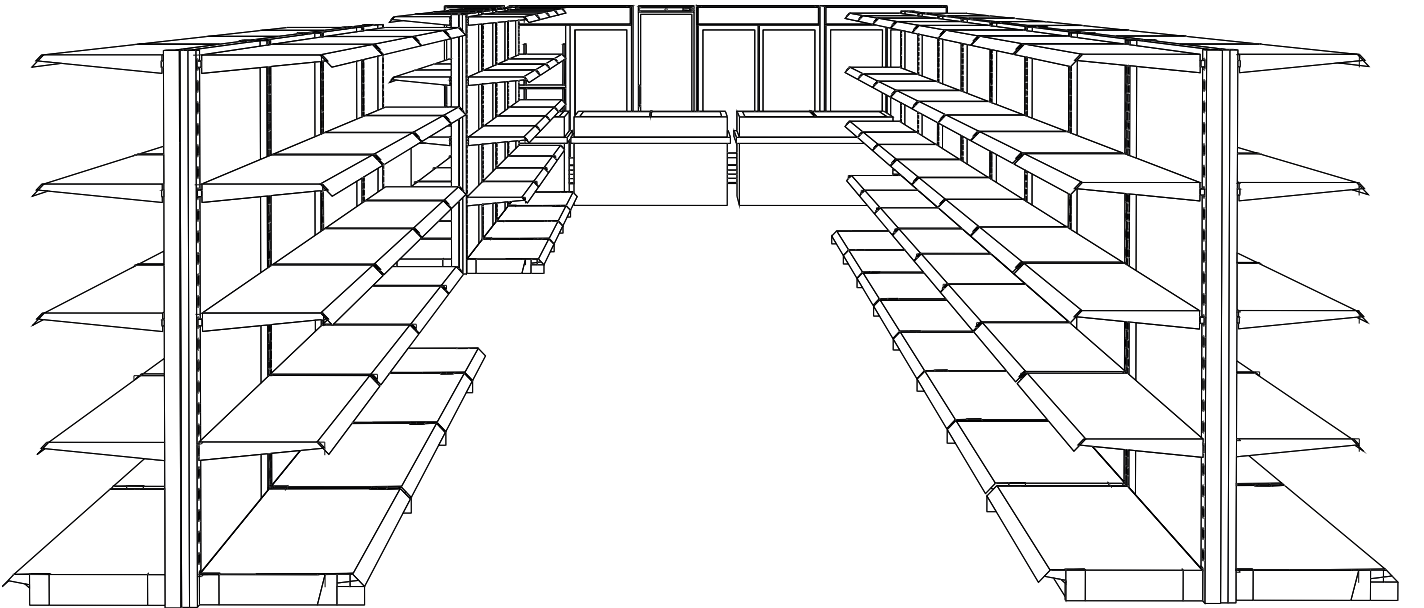

1.1 ÜRÜN BROŞÜRÜ

PRODUCT BROCHURE

LEDLINE 2xT5

LEDLINE 2xT5 – LİNEER LED AYDINLATMA ARMATÜRÜ
LEDLINE 2xT5 - LINEAR LED LIGHTING FIXTURE

KULLANIM ALANLARI / USAGE AREAS

- Market & Mağaza / Market & Store

ÜRÜN AVANTAJLARI / PRODUCT BENEFITS

- Montaj Kolaylığı / Easy Assembly
- Oksit ve Pas Gibi Etkilere Karşı Dayanıklılık / Resistance to Effects such as Oxide and Rust
- Modülerlik / Modularity
- Kompakt & Minimal Tasarım / Compact & Minimal Design
- Sıva Üstü veya Sarkıt Olarak Kullanım Seçeneği / Surface Mounted or Pendant Usage Option
- Hızlı Bağlantı ile Kolay Kurulum / Easy Installation with Fast Connection
- Çeşitli Boyutlarda Üretim / Production in Various Sizes
- Dahili Enerji Hattı 3x (Opsiyonel 4x veya 4+2) / Internal Energy Line 3x (Optional 4x or 4 + 2)
- Farklı Güç Tercihleri / Different Power Preferences

ÖLÇÜLER / DIMENSIONS

ÜRÜN ÖZELLİKLERİ / PRODUCT FEATURES

LED-LINE® 2x Serisi T5 yapısında endüstriyel standartlarına göre bant tipi ve linear sistem, yüksek verimli aydınlatma armatürü ailesi, üç verim tipiyle ve uygulama alanındaki ışık beklentilerine yönelik kişiselleştirilebilir çözümler sunar / LED-LINE® 2x Series T5 structure, band type and linear system according to industrial standards, high efficiency lighting fixture family, three efficiency types and offers customizable solutions for light expectations in the application area