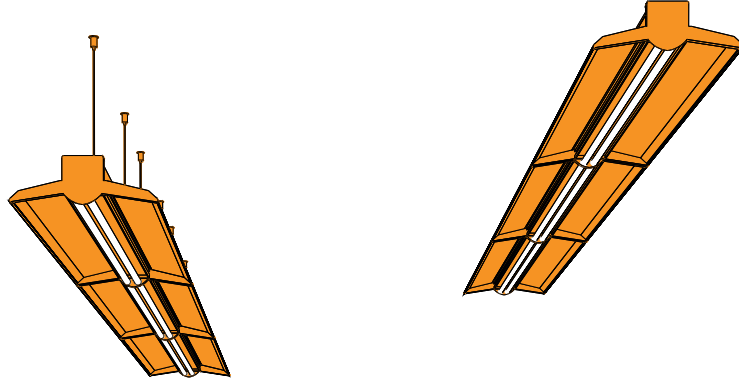

1.1 ÜRÜN BROŞÜRÜ

PRODUCT BROCHURE

LEDLINE 2xT5

LEDLINE 2xT5 – LİNEER LED AYDINLATMA ARMATÜRÜ
LEDLINE 2xT5 - LINEAR LED LIGHTING FIXTURE

KULLANIM ALANLARI / USAGE AREAS

- Market & Mağaza / Market & Store

ÜRÜN AVANTAJLARI / PRODUCT BENEFITS

- Montaj Kolaylığı / Easy Assembly
- Oksit ve Pas Gibi Etkilere Karşı Dayanıklılık / Resistance to Effects such as Oxide and Rust
- Modülerlik / Modularity
- Kompakt & Minimal Tasarım / Compact & Minimal Design
- Sıva Üstü veya Sarkıt Olarak Kullanım Seçeneği / Surface Mounted or Pendant Usage Option
- Hızlı Bağlantı ile Kolay Kurulum / Easy Installation with Fast Connection
- Çeşitli Boyutlarda Üretim / Production in Various Sizes
- Dahili Enerji Hattı 3x (Opsiyonel 4x veya 4+2) / Internal Energy Line 3x (Optional 4x or 4 + 2)
- Farklı Güç Tercihleri / Different Power Preferences

ÖLÇÜLER / DIMENSIONS

ÜRÜN ÖZELLİKLERİ / PRODUCT FEATURES

LED-LINE® 2x Serisi T5 yapısında endüstriyel standartlarına göre bant tipi ve linear sistem, yüksek verimli aydınlatma armatürü ailesi, üç verim tipiyle ve uygulama alanındaki ışık beklentilerine yönelik kişiselleştirilebilir çözümler sunar / LED-LINE® 2x Series T5 structure, band type and linear system according to industrial standards, high efficiency lighting fixture family, three efficiency types and offers customizable solutions for light expectations in the application area