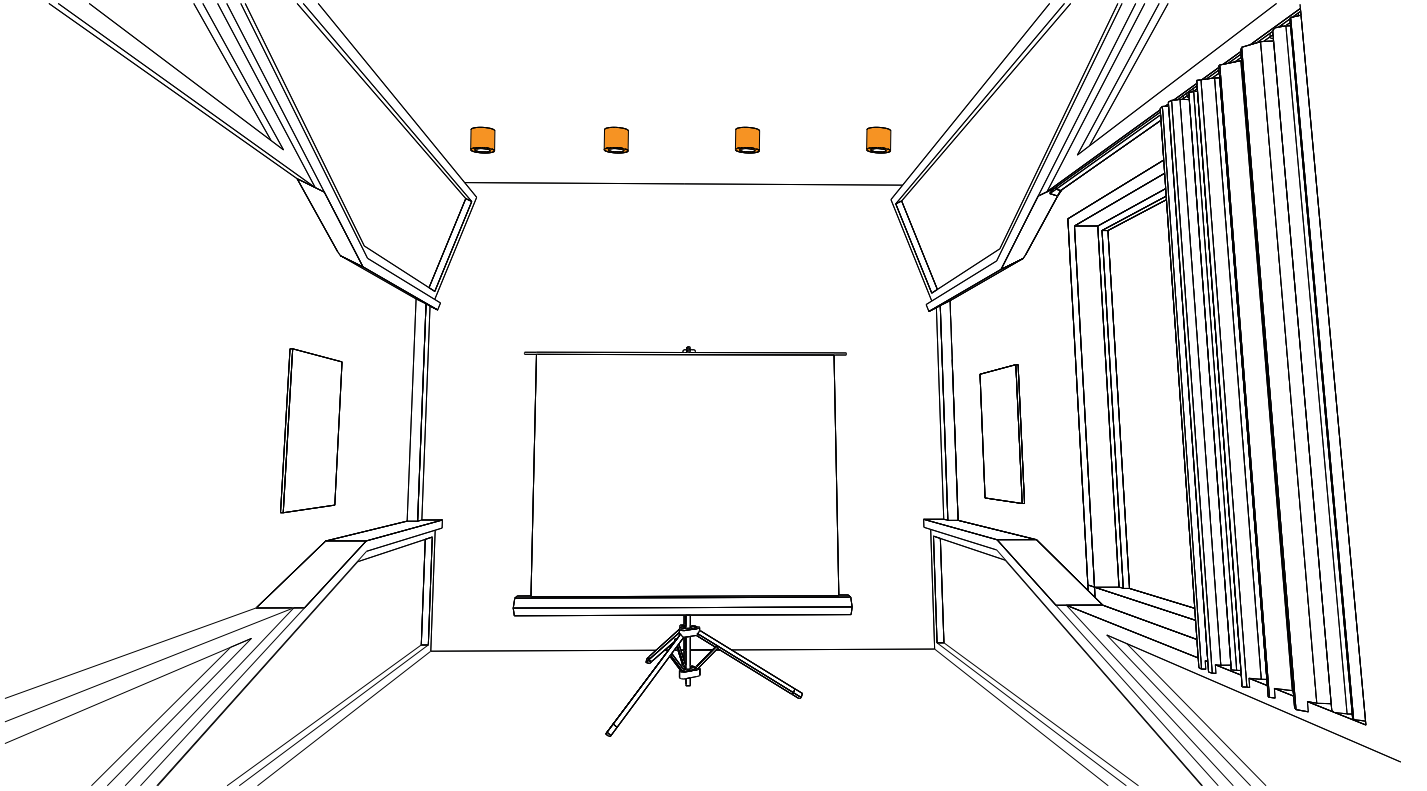

1.1 ÜRÜN BROŞÜRÜ

PRODUCT BROCHURE

STELO

STELO - SIVA ÜSTÜ LED DOWNLIGHT
STELO - SURFACE MOUNTED LED DOWNLIGHT

KULLANIM ALANLARI / USAGE AREAS

- Market & Mağaza / Market & Store
- Kültür & Eğitim Yapıları / Cultural & Educational Buildings
- Mimari Aydınlatma / Architectural Lighting
- Ofis & İş Merkezleri / Office & Business Centers

ÜRÜN ÖZELLİKLERİ / PRODUCT FEATURES

STELO® Modeli LED downlight siva altı montajın mümkün olmadığı yerler için uygun yapıda ve herhangi bir montaj yüzeyini kesmeye ihtiyaç olmaksızın enerji hattının ulaştığı noktalara siva üstü olarak montaj yapılabilir / STELO® Model LED downlight is suitable for places where flush mounting is not possible and can be mounted on the surface where the power line reaches without the need to cut any mounting surface