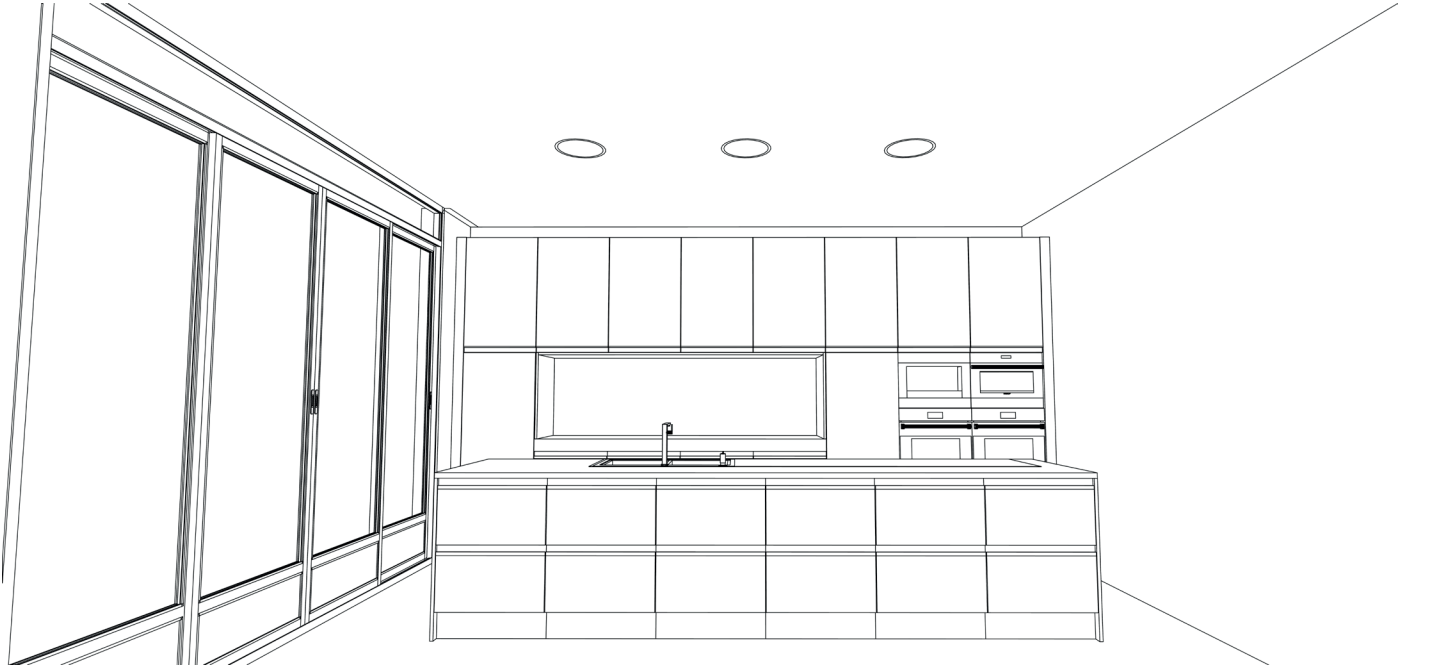

1.1 ÜRÜN BROŞÜRÜ

PRODUCT BROCHURE

SPERO

SPERO - YÜZEY CAMLI SIVA ALTI LED DOWNLIGHT
SPERO - SURFACE GLASSED RECESSED LED DOWNLIGHT

KULLANIM ALANLARI / USAGE AREAS

- Market & Mağaza / Market & Store
- Sergi Alanı & Müze / Exhibition Area & Museum
- Ofis & İş Merkezi / Office & Business Center
- Sağlık Merkezi / Medical Center
- Kültür ve Eğitim Yapısı / Cultural and Educational Structure
- Mimari Aydınlatma / Architectural Lighting