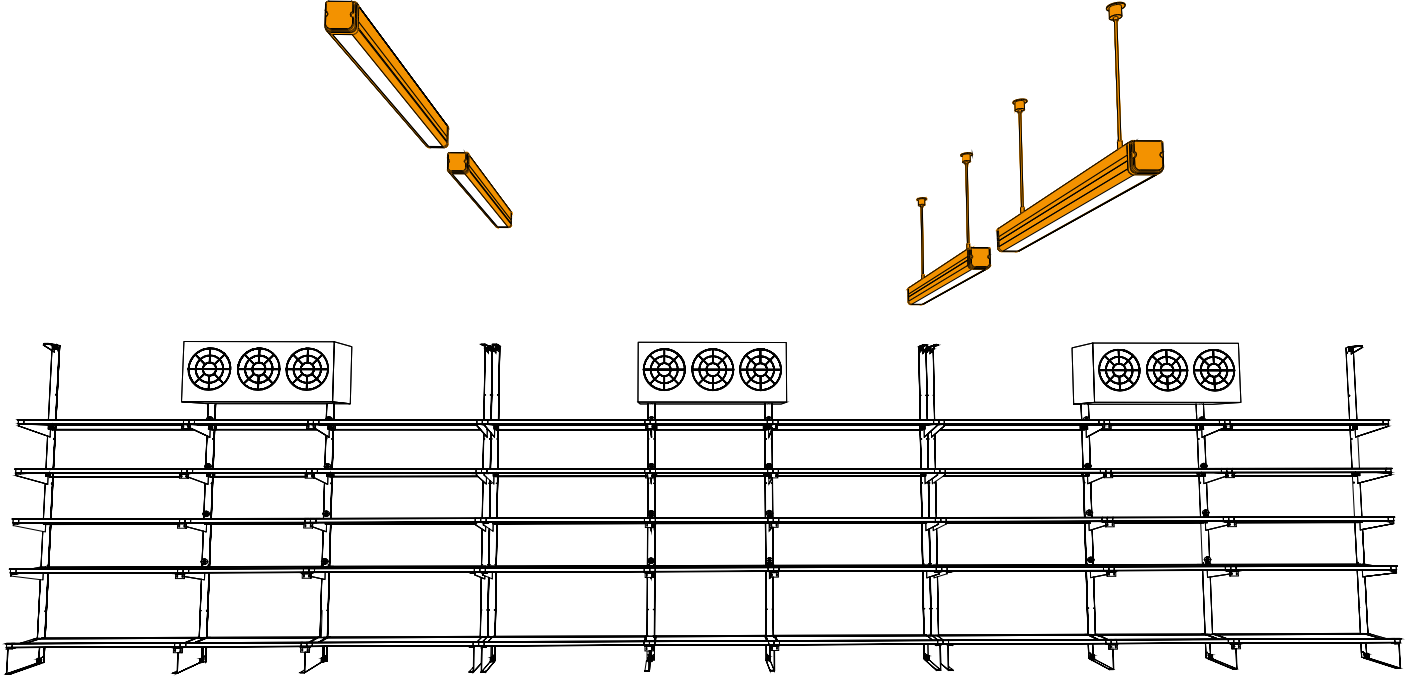

1.1 ÜRÜN BROŞÜRÜ

PRODUCT BROCHURE

TRI-PROOF

TRI-PROOF LED ETANJ
TRI-PROOF LED ETANGE

KULLANIM ALANLARI / USAGE AREAS

- Genel Amaçlı Depolar / General Purpose Warehouses
- Otoparklar / Car Parks
- Tüneller / Tunnels
- İstasyonlar / Stations

ÜRÜN VARYASYONLARI / PRODUCT VARIANTS

Ürün Kodu / Product Code	Güç / Power (W)	Verim / Efficiency (Lm/W)	Işık Akısı / Luminous Flux (Lm)	Enerji Etiketleri / Energy Label	Ürün Ölçü (B,E,Y) / Dimension (L,W,H)	Ürün Ağırlık / Product W. (Kg)	Paket Ölçü (B,E,Y) / Product S. (L,W,H)	Paket Ağırlık / Package W. (Kg)
Opal Difüzör / Opal Diffuser								
65-65573-OD	38 W	117 Lm/W	4.446 Lm	D	1136x53x55 mm	0,9 Kg	1530x190x100 mm	14,4 Kg (16ad/16pcs.)
65-65574-OD	38 W	142 Lm/W	5.400 Lm	C	1000x53x55 mm	0,7 Kg	1530x190x100 mm	11,2 Kg (16ad/16pcs.)
65-65576-OD	45 W	116 Lm/W	5.220 Lm	D	1136x53x55 mm	0,9 Kg	1530x190x100 mm	14,4 Kg (16ad/16pcs.)
65-65578-OD	54 W	130 Lm/W	7.020 Lm	D	1440x53x55 mm	1,15 Kg	1530x190x100 mm	18,4 Kg (16ad/16pcs.)
65-65583-OD	70 W	126 Lm/W	8.820 Lm	D	1440x53x55 mm	1,15 Kg	1530x190x100 mm	18,4 Kg (16ad/16pcs.)
65-65584-OD	75 W	125 Lm/W	9.375 Lm	D	1440x53x55 mm	1,15 Kg	1530x190x100 mm	18,4 Kg (16ad/16pcs.)
Transparan Difüzör / Transparent Diffuser								
65-65573-TD	38 W	142 Lm/W	5.396 Lm	C	1136x53x55 mm	0,9 Kg	1530x190x100 mm	14,4 Kg (16ad/16pcs.)
65-65576-TD	45 W	141 Lm/W	6.345 Lm	C	1136x53x55 mm	0,9 Kg	1530x190x100 mm	14,4 Kg (16ad/16pcs.)
65-65578-TD	54 W	158 Lm/W	8.532 Lm	B	1440x53x55 mm	1,15 Kg	1530x190x100 mm	18,4 Kg (16ad/16pcs.)
65-65583-TD	70 W	153 Lm/W	10.710 Lm	C	1440x53x55 mm	1,15 Kg	1530x190x100 mm	18,4 Kg (16ad/16pcs.)
65-65584-TD	75 W	152 Lm/W	11.400 Lm	C	1440x53x55 mm	1,15 Kg	1530x190x100 mm	18,4 Kg (16ad/16pcs.)