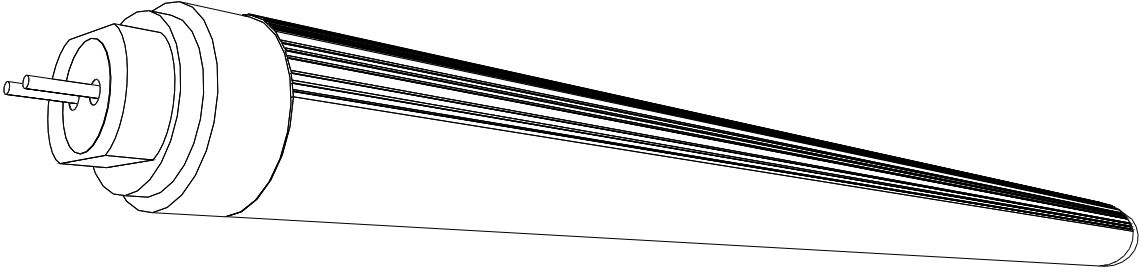

## 1.1 ÜRÜN BROŞÜRÜ

PRODUCT BROCHURE

# KARMA PREMIUM-T5

**KARMA PREMIUM-T5 LED TÜP**  
*KARMA PREMIUM-T5 LED TUBE*

## ÜRÜN ÖZELLİKLERİ / PRODUCT FEATURES

180°'ye kadar ışık açısı, 54.000 - 63.000 arası kullanım ömrü, floresan tüplere göre %80' e yakın tasarruf, entegre harekete ve ışığa duyarlı sensör, dahili 1-3 saat acil kitli (Ni-Mh veya Ni-Cd batarya opsiyonel), standart tek uç enerji girişi / Light angle up to 180°, lifetime between 54,000 - 63,000, saving close to 80% compared to fluorescent tubes, integrated motion and light sensitive sensor, built-in 1-3 hours emergency kit (Ni-Mh or Ni-Cd battery optional), standard single-end energy input